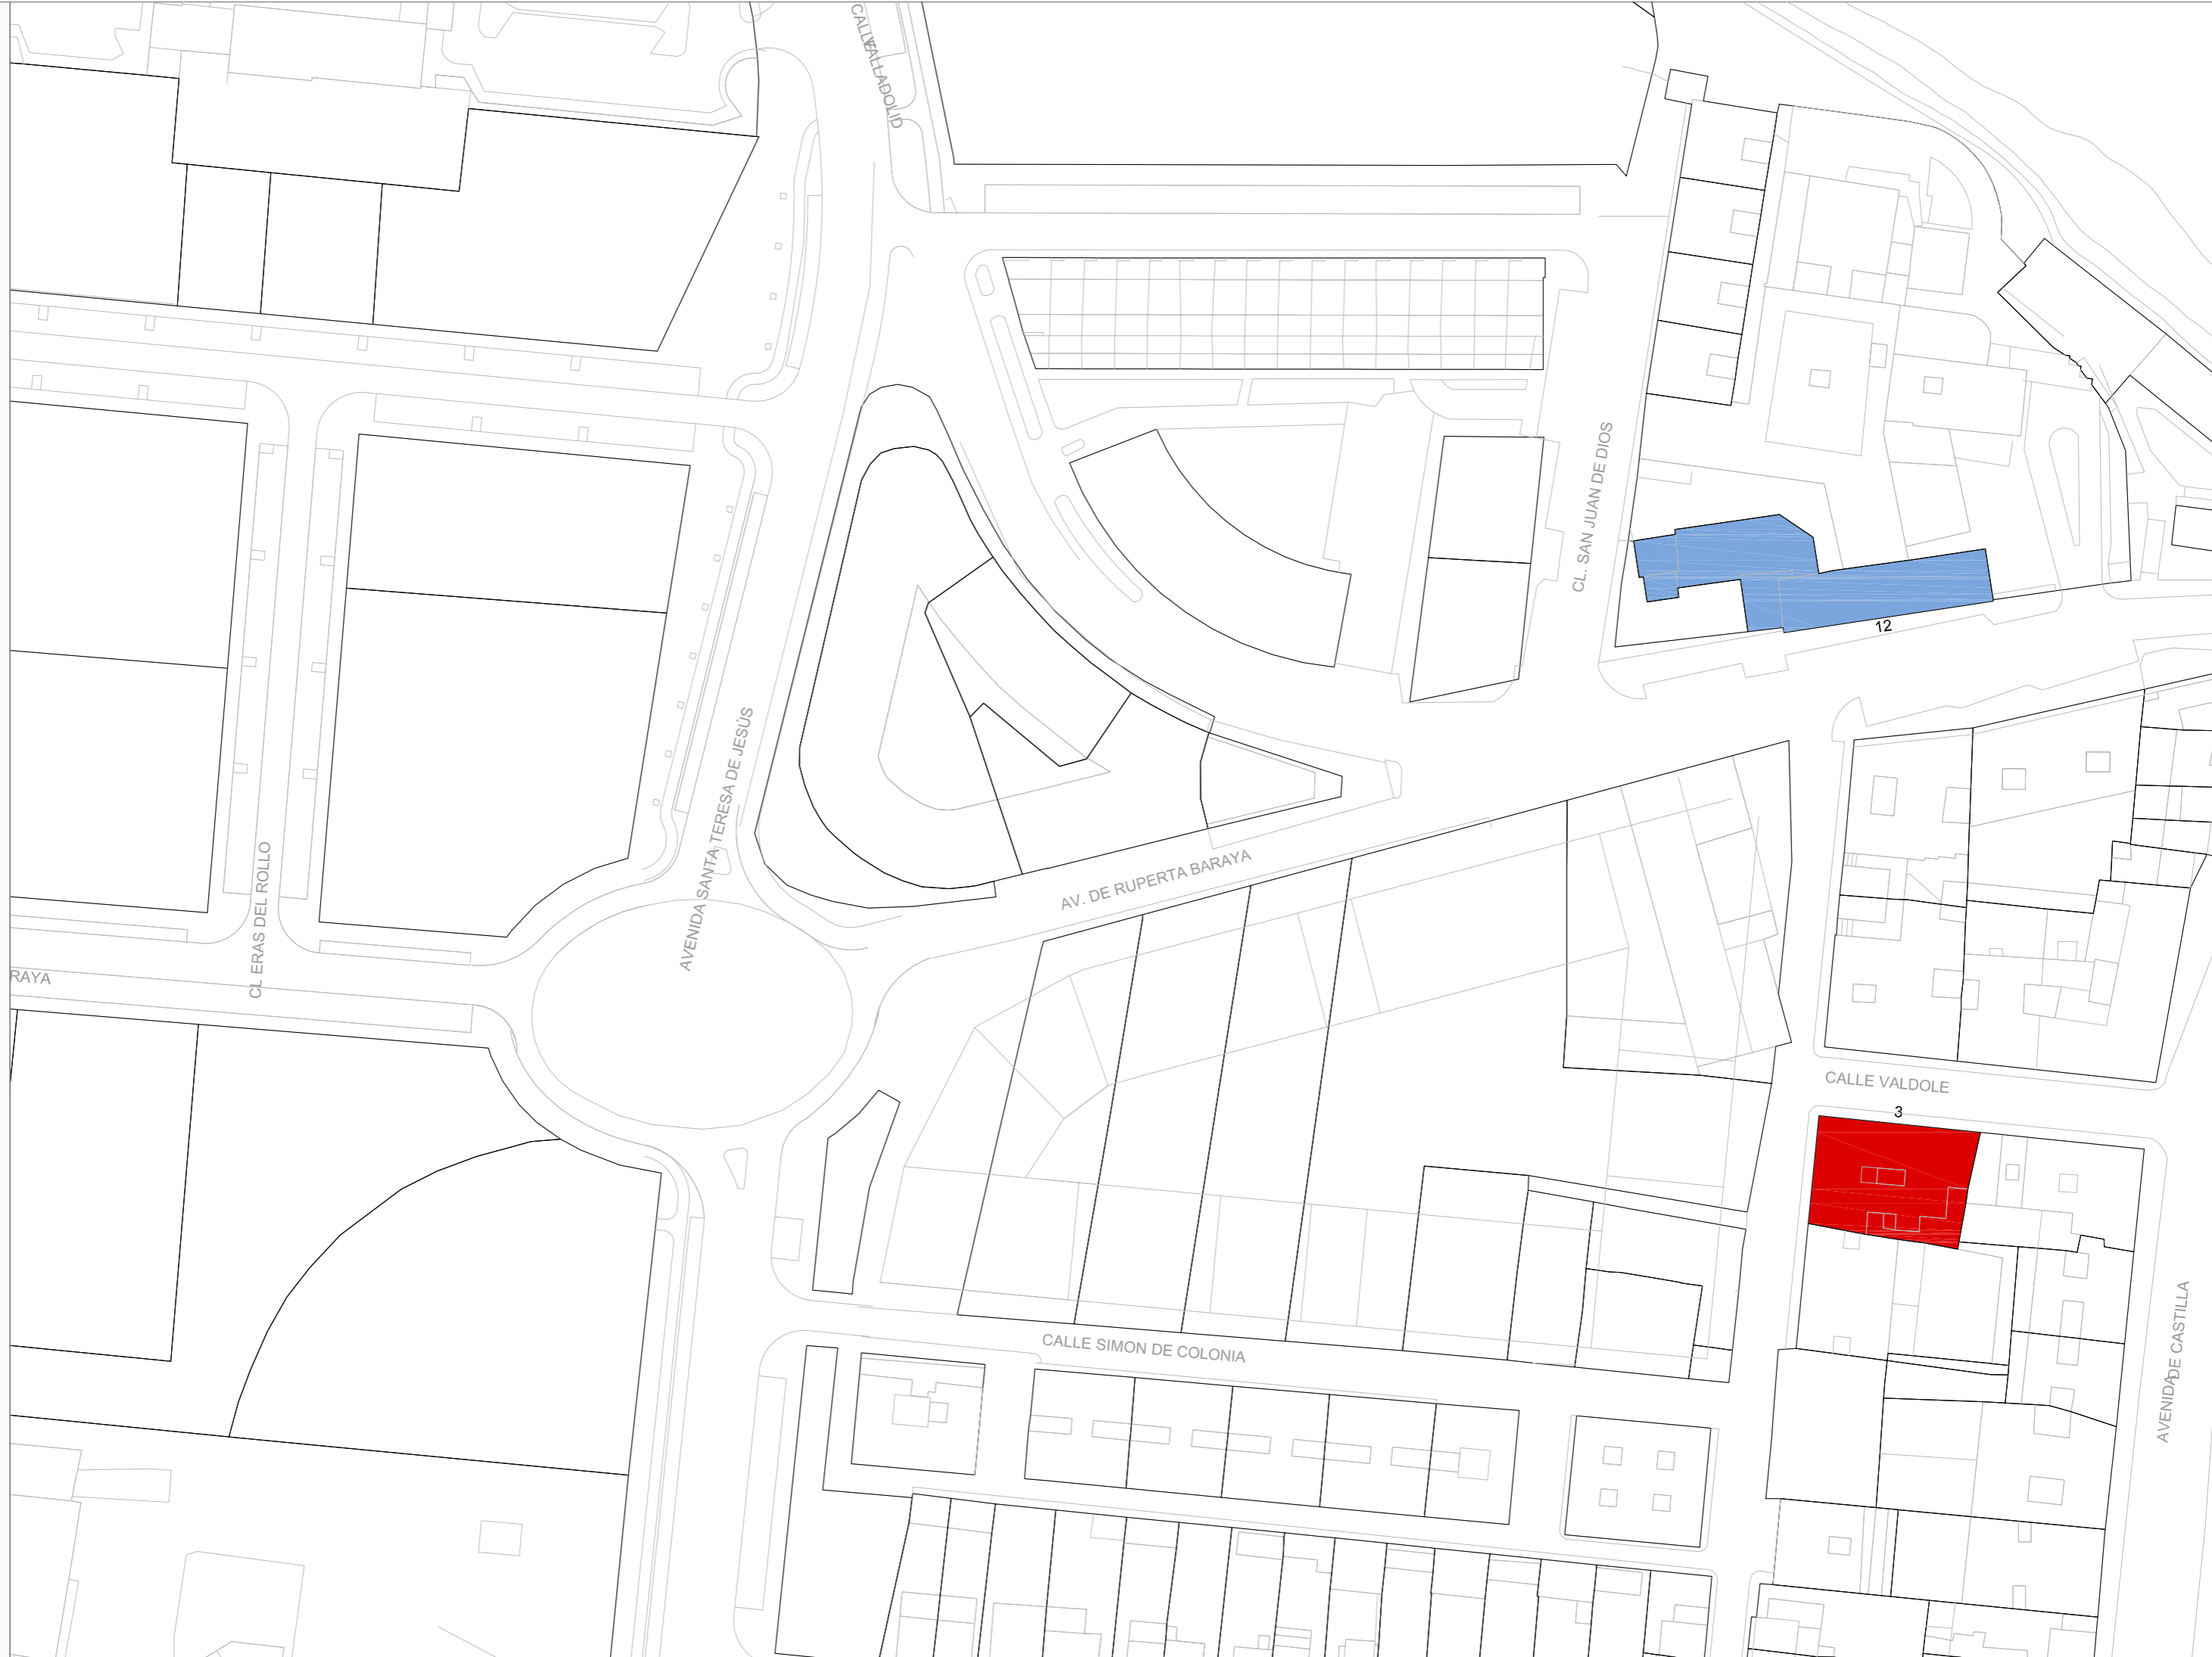

CUADRANTES PLANO ITE AÑO 2018

La Aguilera

	163	164
		166

Sinovas

	148
	149

La Calabaza

154	
157	158
	161

110

RIO DUERO

CALLE POSTAS

CALLE SANTA LUCIA

CALLE RICAPOS

CL MIRANDA DO DURO

15

CL BURGOS DE OSMA

CL BAJADO RIO DUERO

8

CL SAN GINES

13

20

19

CALLE CARDENAL CISNEROS

CALLE SAN ESTEBAN

GENIO Y SERI

CALLE B

9

7

20

20

CL EMPEDRADA

PZA. JARDINES DE DON DIEGO

54