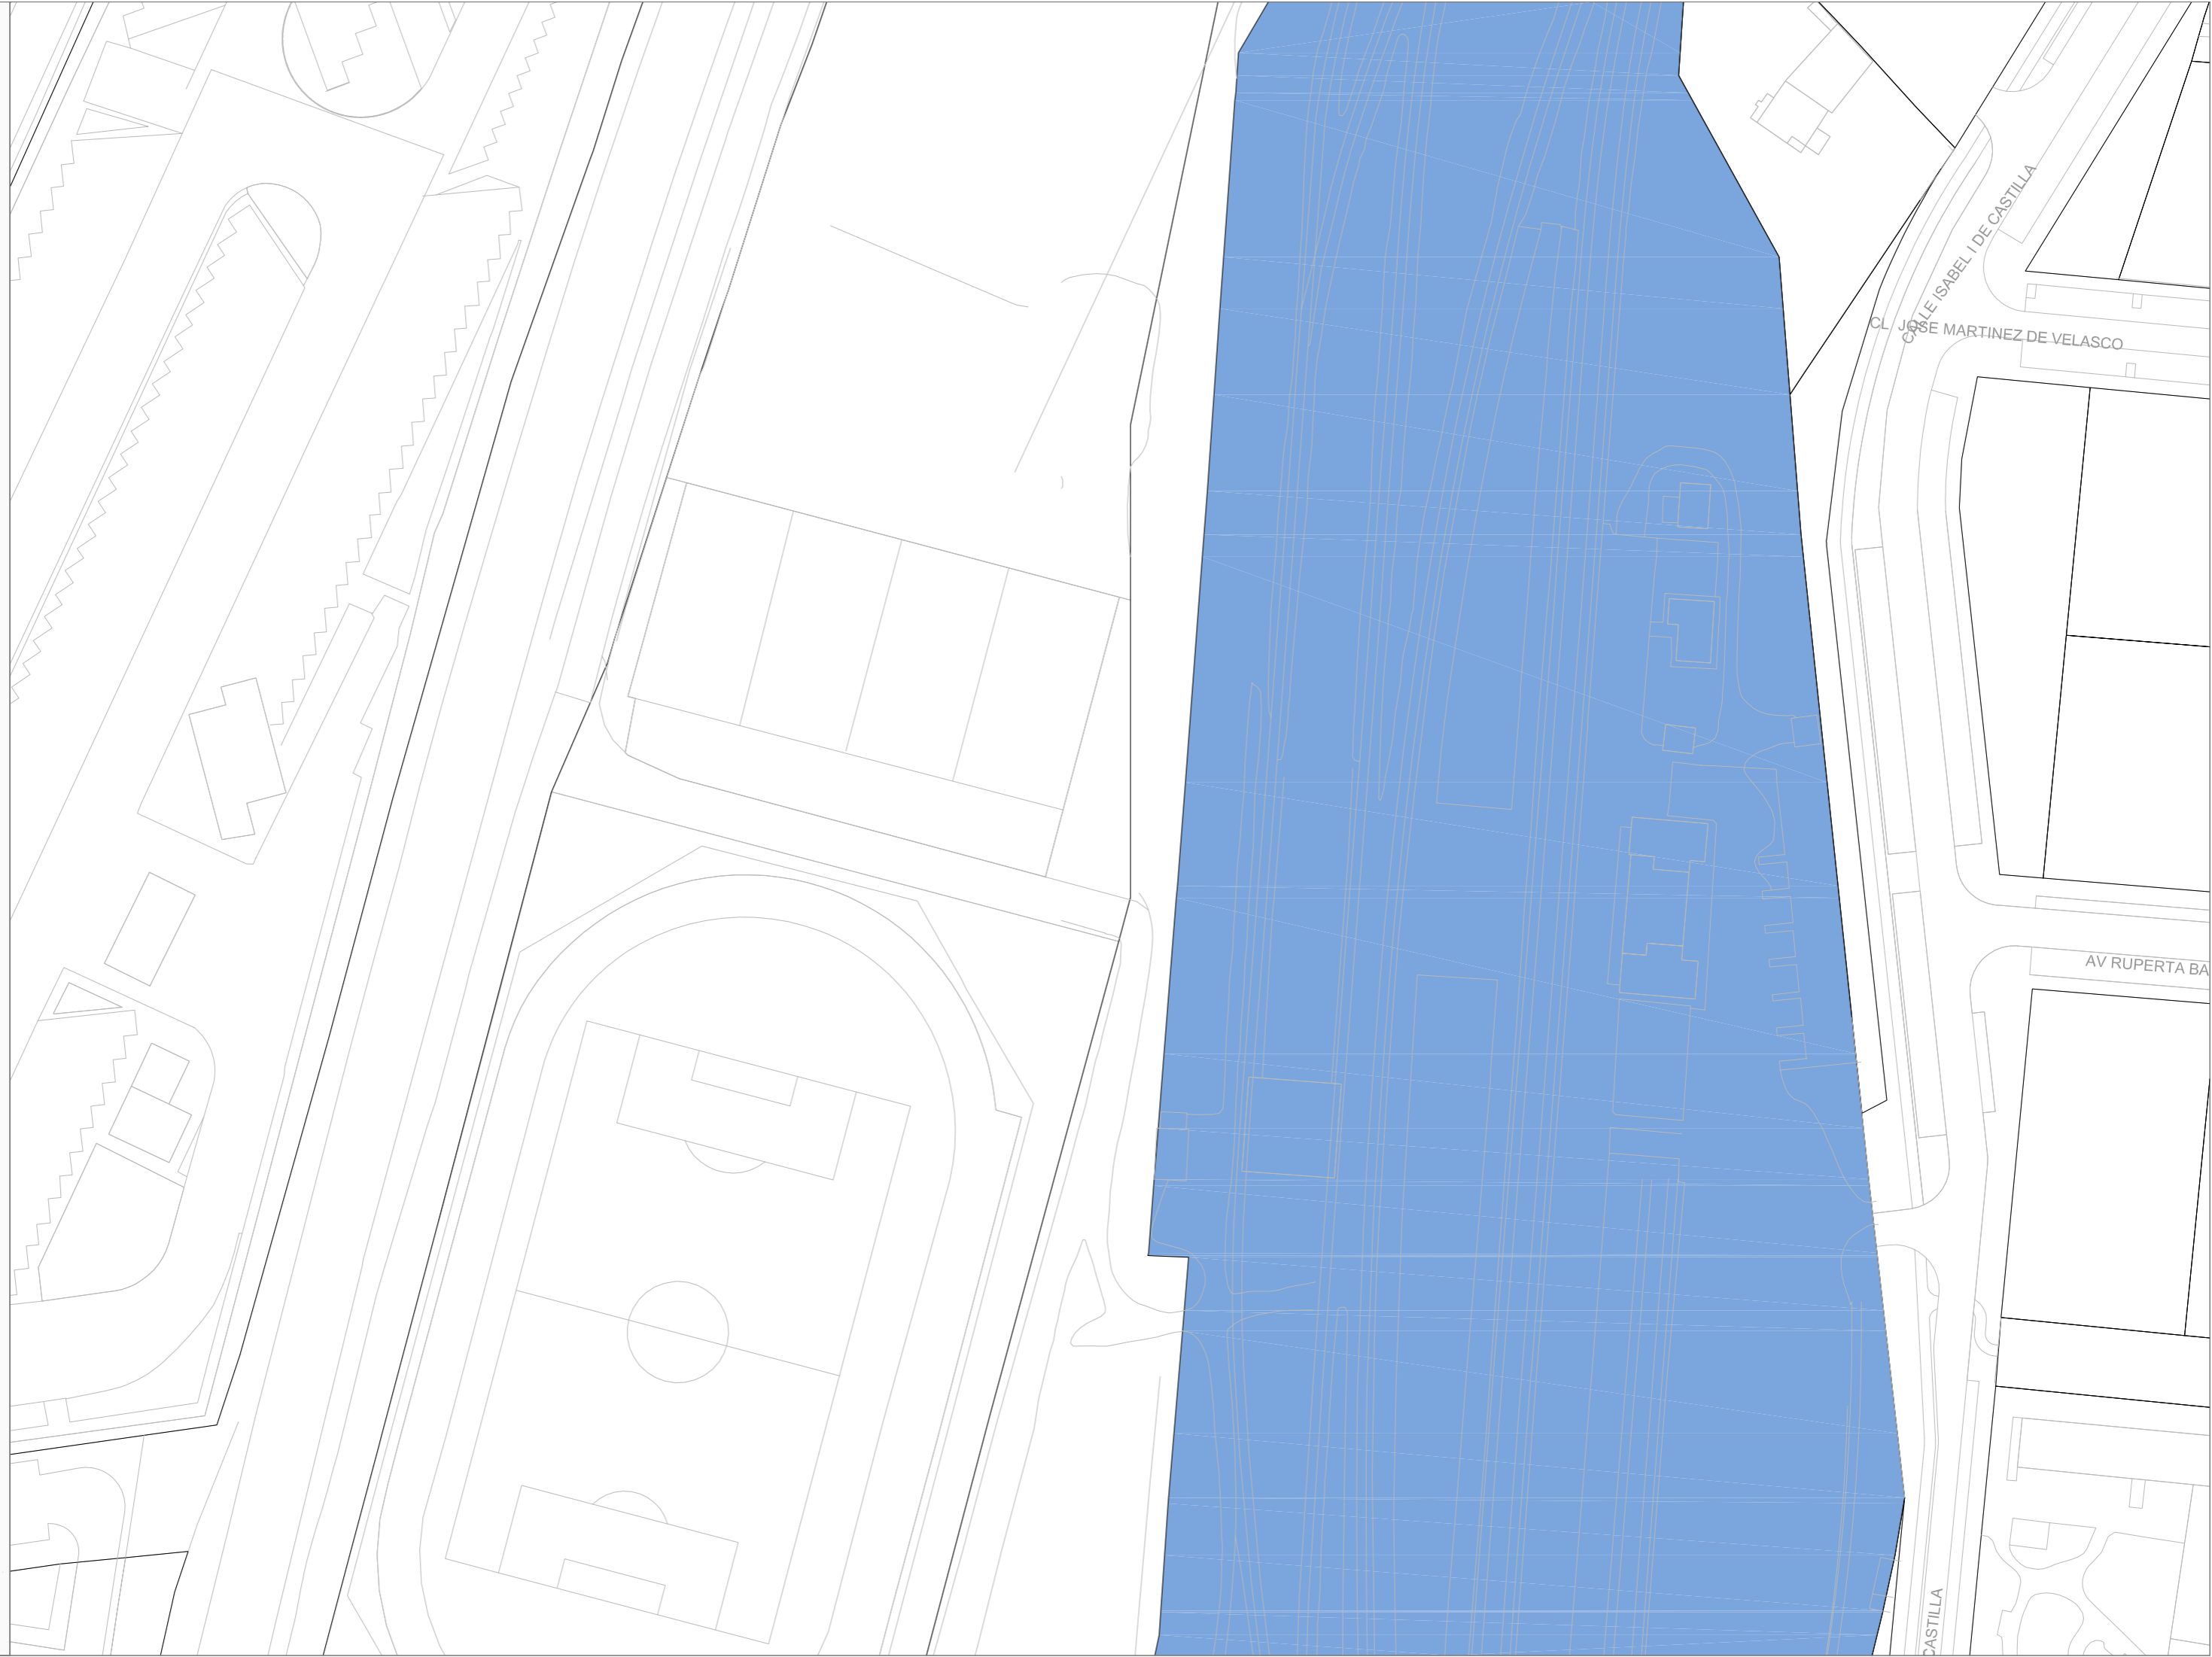

CUADRANTES PLANO ITE AÑO 2018

La Aguilera

	163	164
		166

Sinovas

	148
	149

La Calabaza

154	
157	158
	161

110

RIO DUERO

CALLE POSTAS

CALLE SANTA LUCIA

CALLE RICAPOS

CL MIRANDA DO DURO

15

CL BURGOS DE OSMA

CL BAJADO RIO DUERO

8

CL SAN GINES

13

20

19

CALLE CARDENAL CISNEROS

CALLE SAN ESTEBAN

GENIO Y SERI

CALLE B

9

7

20

20

CL EMPEDRADA

PZA. JARDINES DE DON DIEGO

54