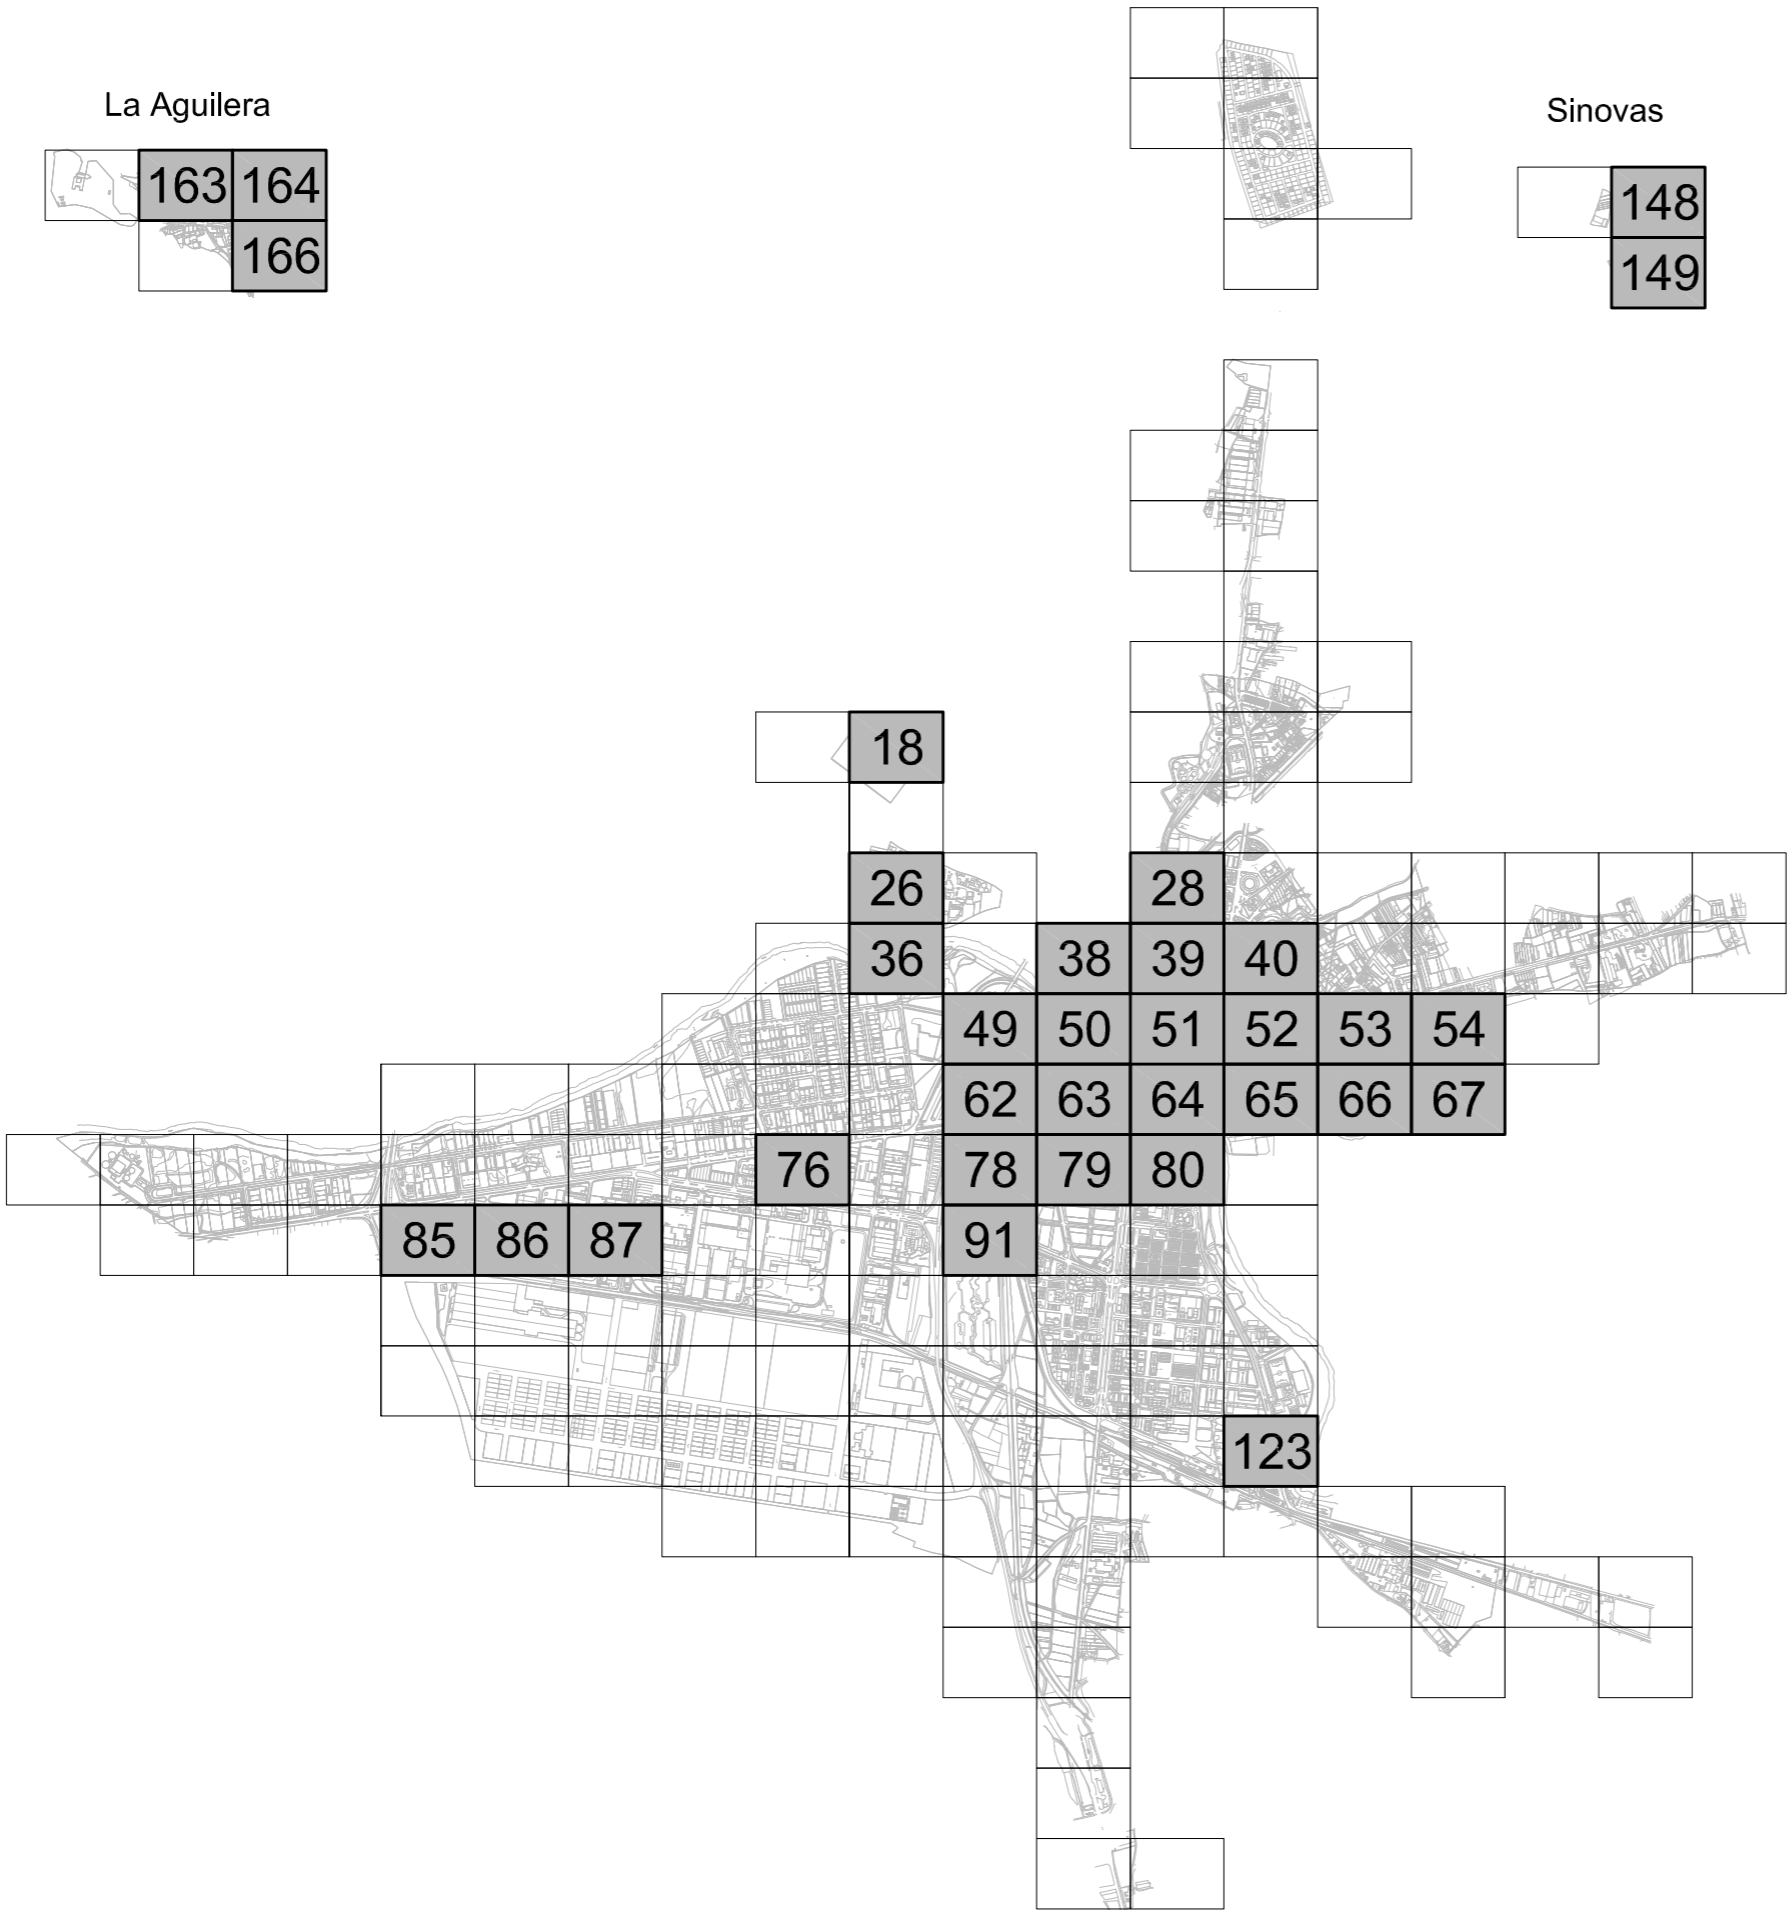

CUADRANTES PLANO ITE AÑO 2018

La Aguilera

	163	164
		166

Sinovas

	148
	149

La Calabaza

154	
157	158
	161

110

RIO DUERO

CALLE POSTAS

CALLE SANTA LUCIA

CALLE RICAPOS

CL MIRANDA DO DURO

15

CL BURGOS DE OSMA

CL BAJADO RIO DUERO

8

CL SAN GINES

13

20

19

CALLE CARDENAL CISNEROS

CALLE SAN ESTEBAN

GENIO Y SERI

CALLE B

9

7

20

20

CL EMPEDRADA

PZA. JARDINES DE DON DIEGO

54