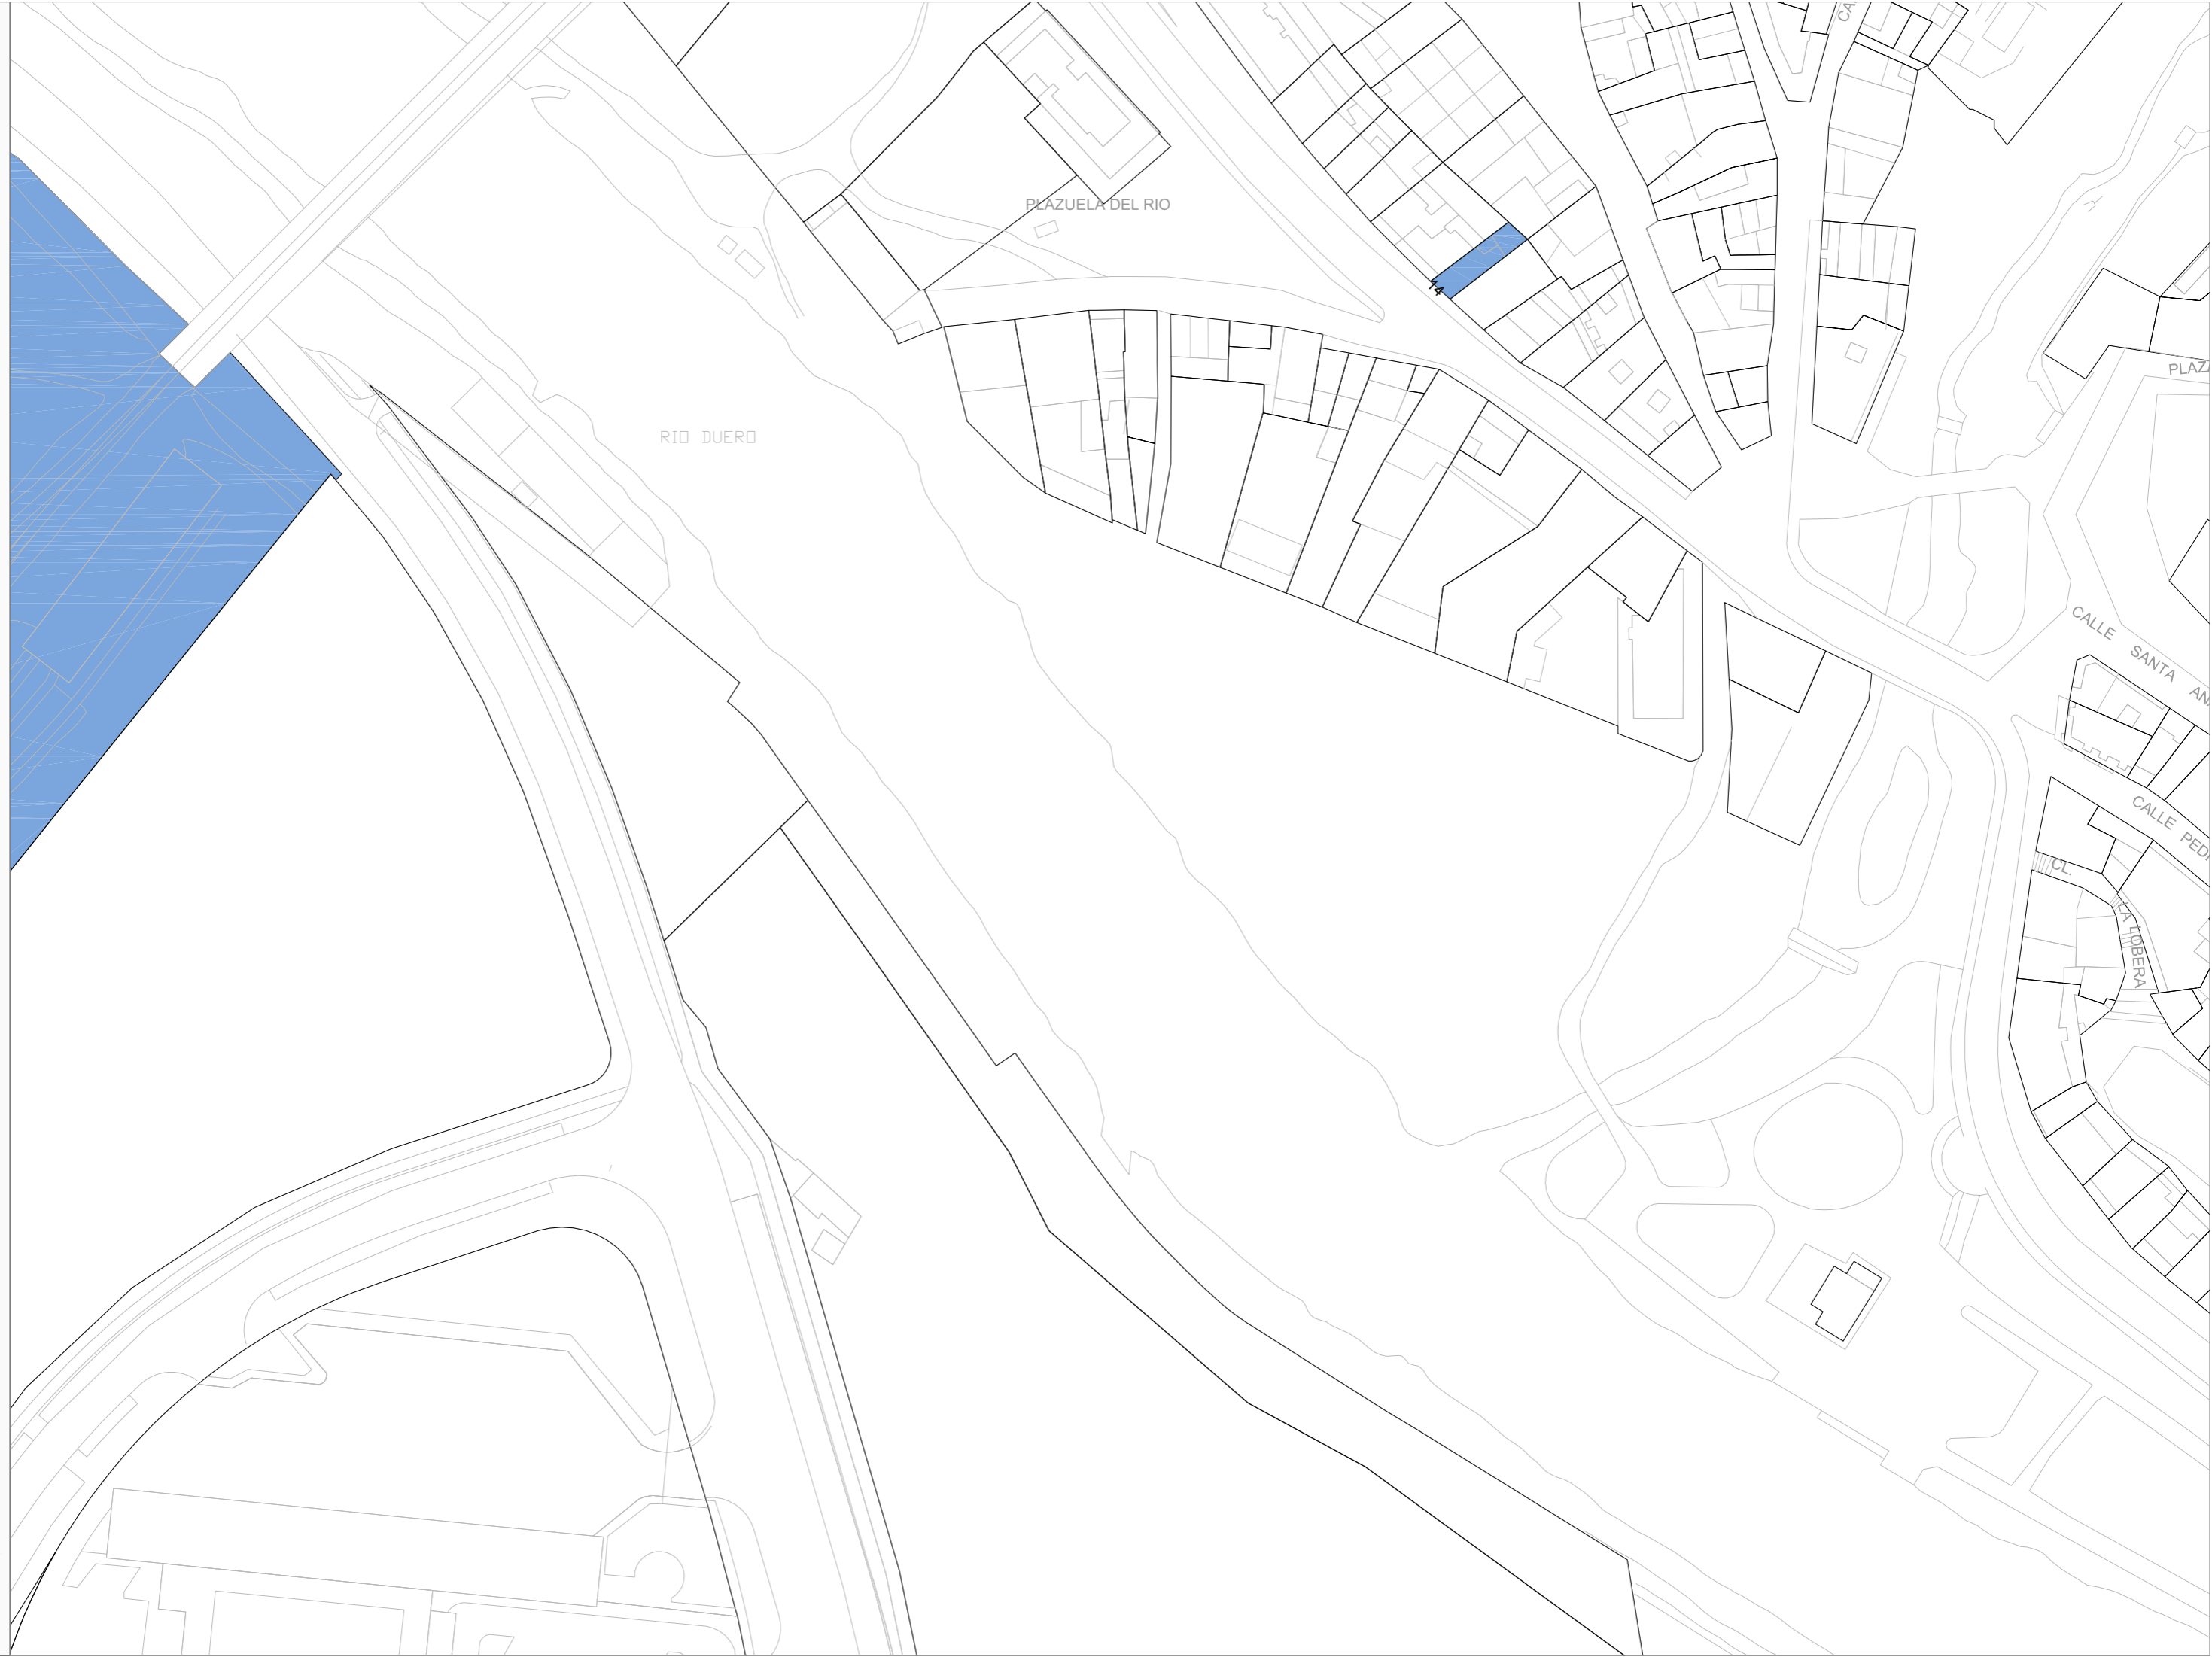

CUADRANTES PLANO ITE AÑO 2018

La Aguilera

	163	164
		166

Sinovas

	148
	149

La Calabaza

154	
157	158
	161

110

RIO DUERO

CALLE POSTAS

CALLE SANTA LUCIA

CALLE RICAPOS

CL MIRANDA DO DURO

15

CL BURGOS DE OSMA

CL BAJADO RIO DUERO

8

CL SAN GINES

13

20

19

CALLE CARDENAL CISNEROS

CALLE SAN ESTEBAN

GENIO Y SERI