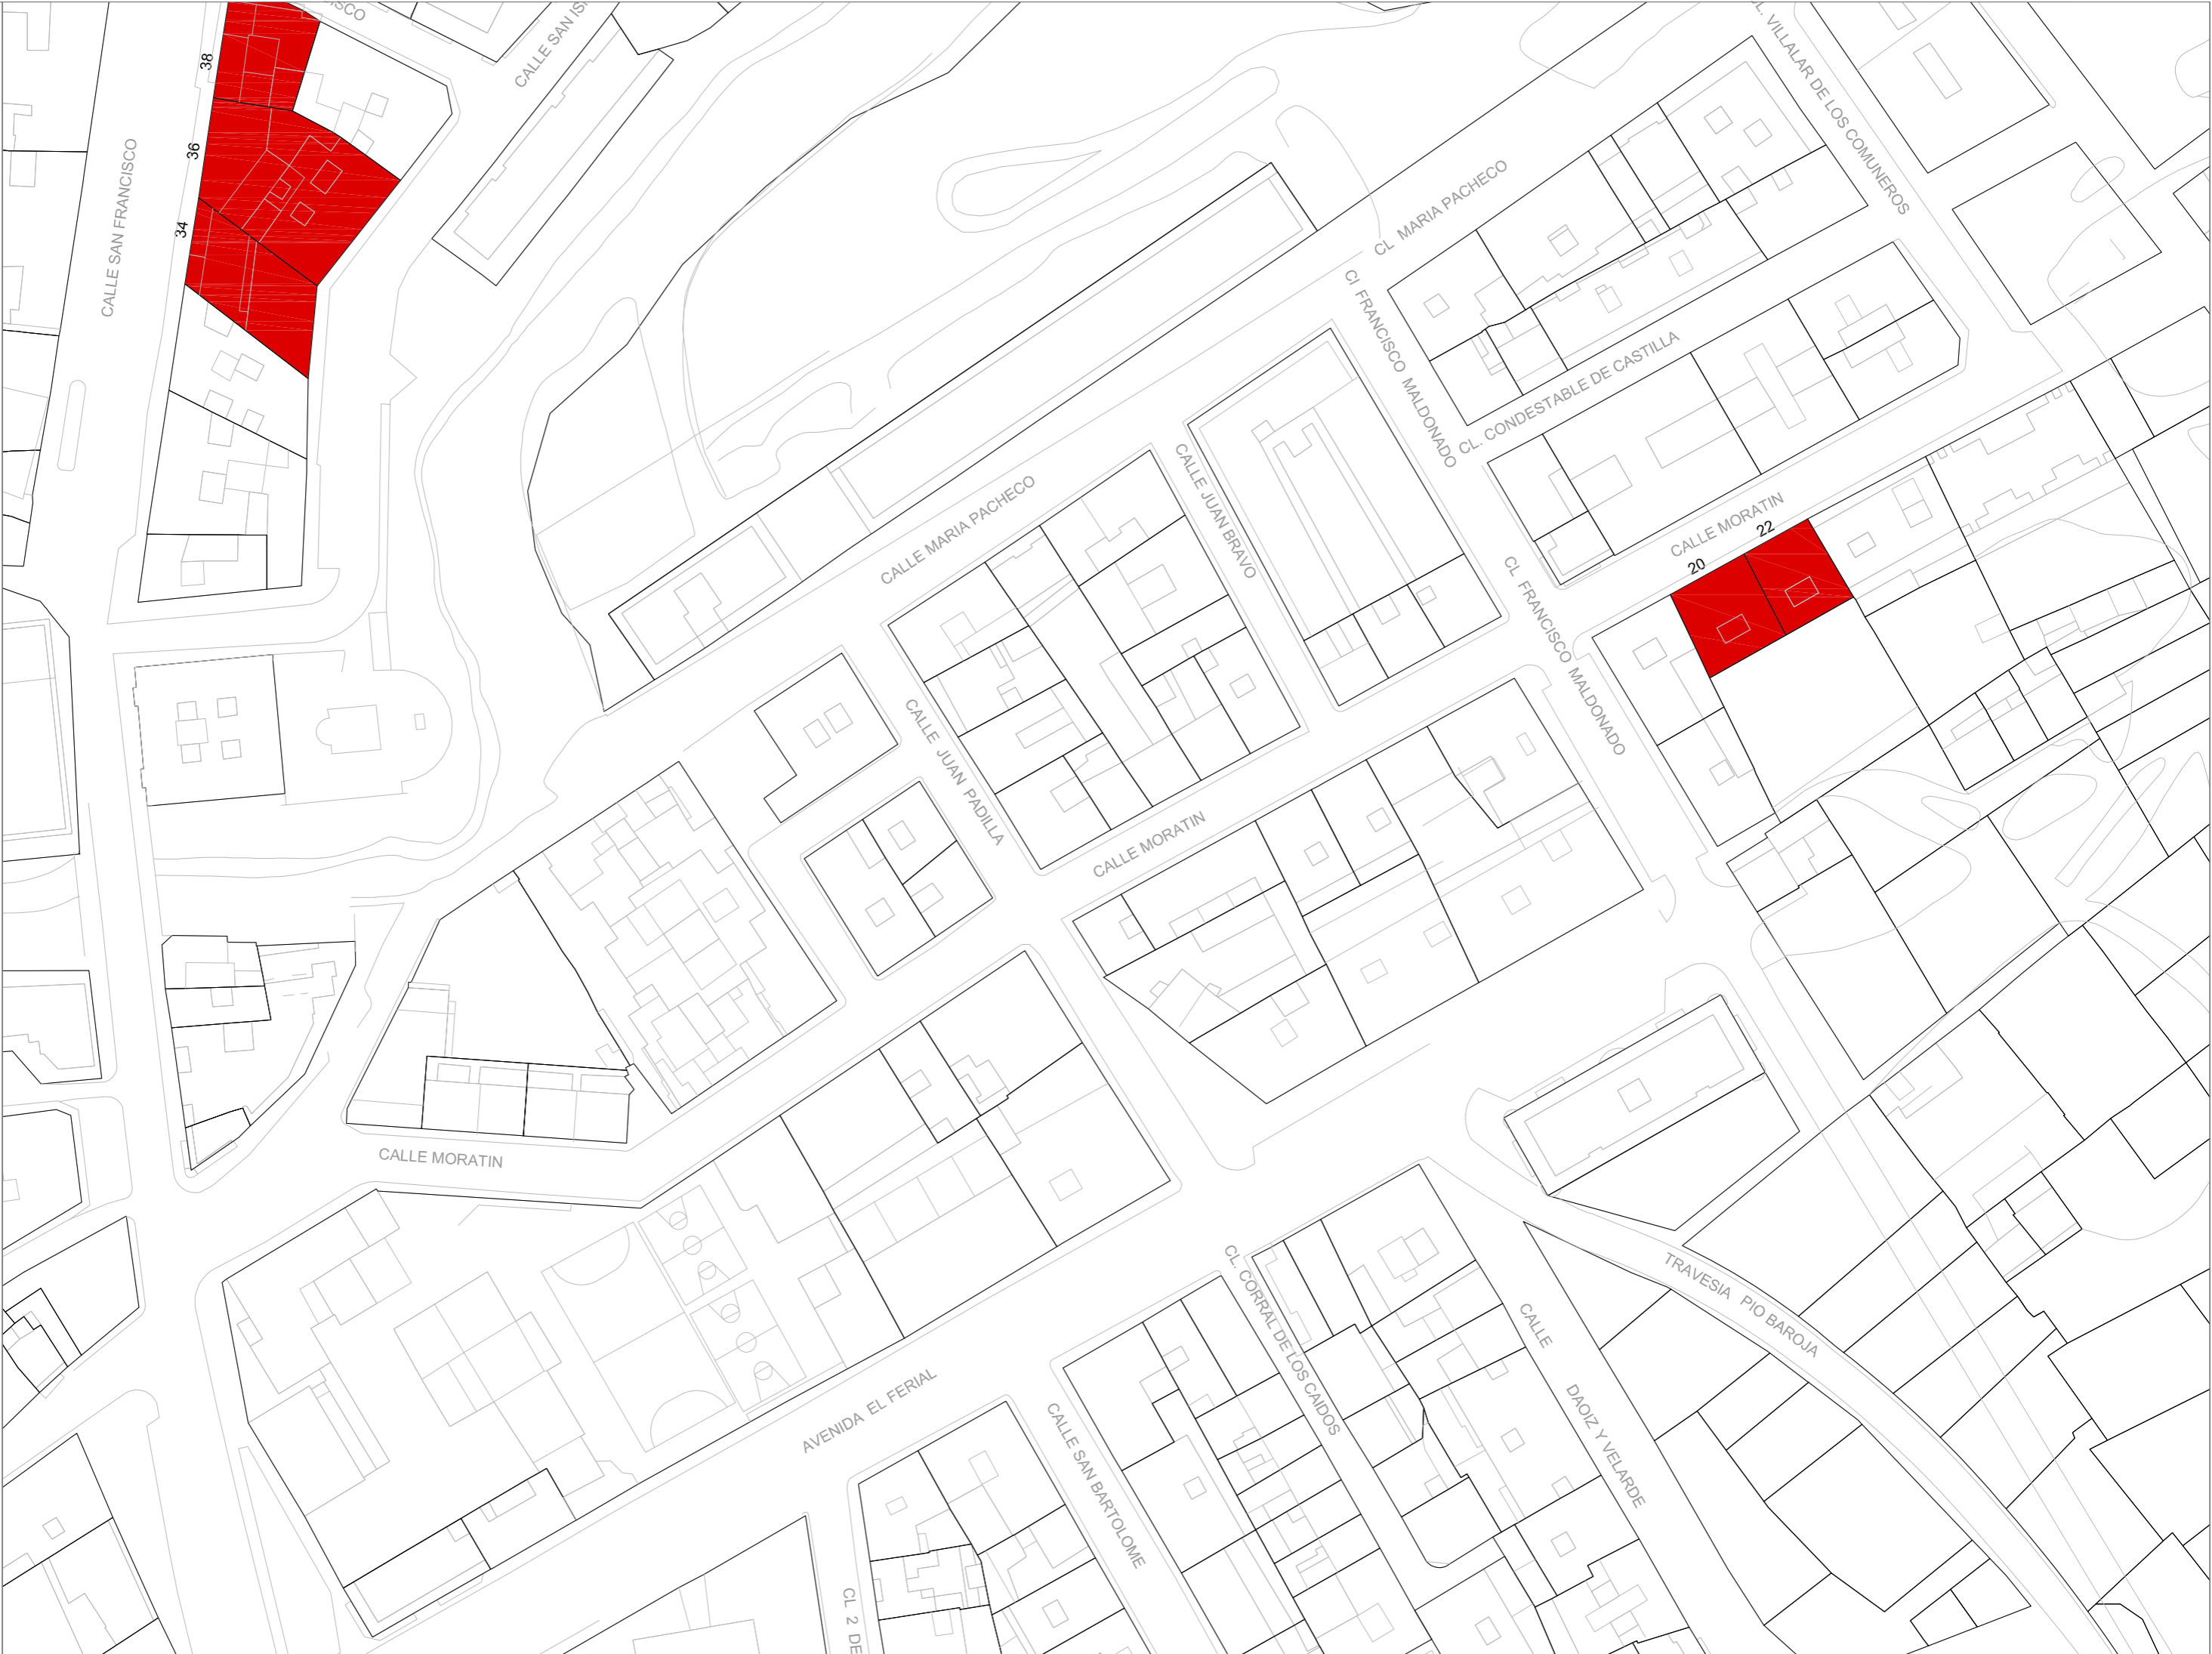

CUADRANTES PLANO ITE AÑO 2018

La Aguilera

	163	164
		166

Sinovas

	148
	149

La Calabaza

154	
157	158
	161

110

RIO DUERO

CALLE POSTAS

CALLE SANTA LUCIA

CALLE RICAPOS

CL MIRANDA DO DURO

15

CL BURGOS DE OSMA

CL BAJADO RIO DUERO

8

CL SAN GINES

13

20

19

CALLE CARDENAL CISNEROS

CALLE SAN ESTEBAN

GENIO Y SERI

CALLE B

9

7

20

20

CL EMPEDRADA

PZA. JARDINES DE DON DIEGO

54