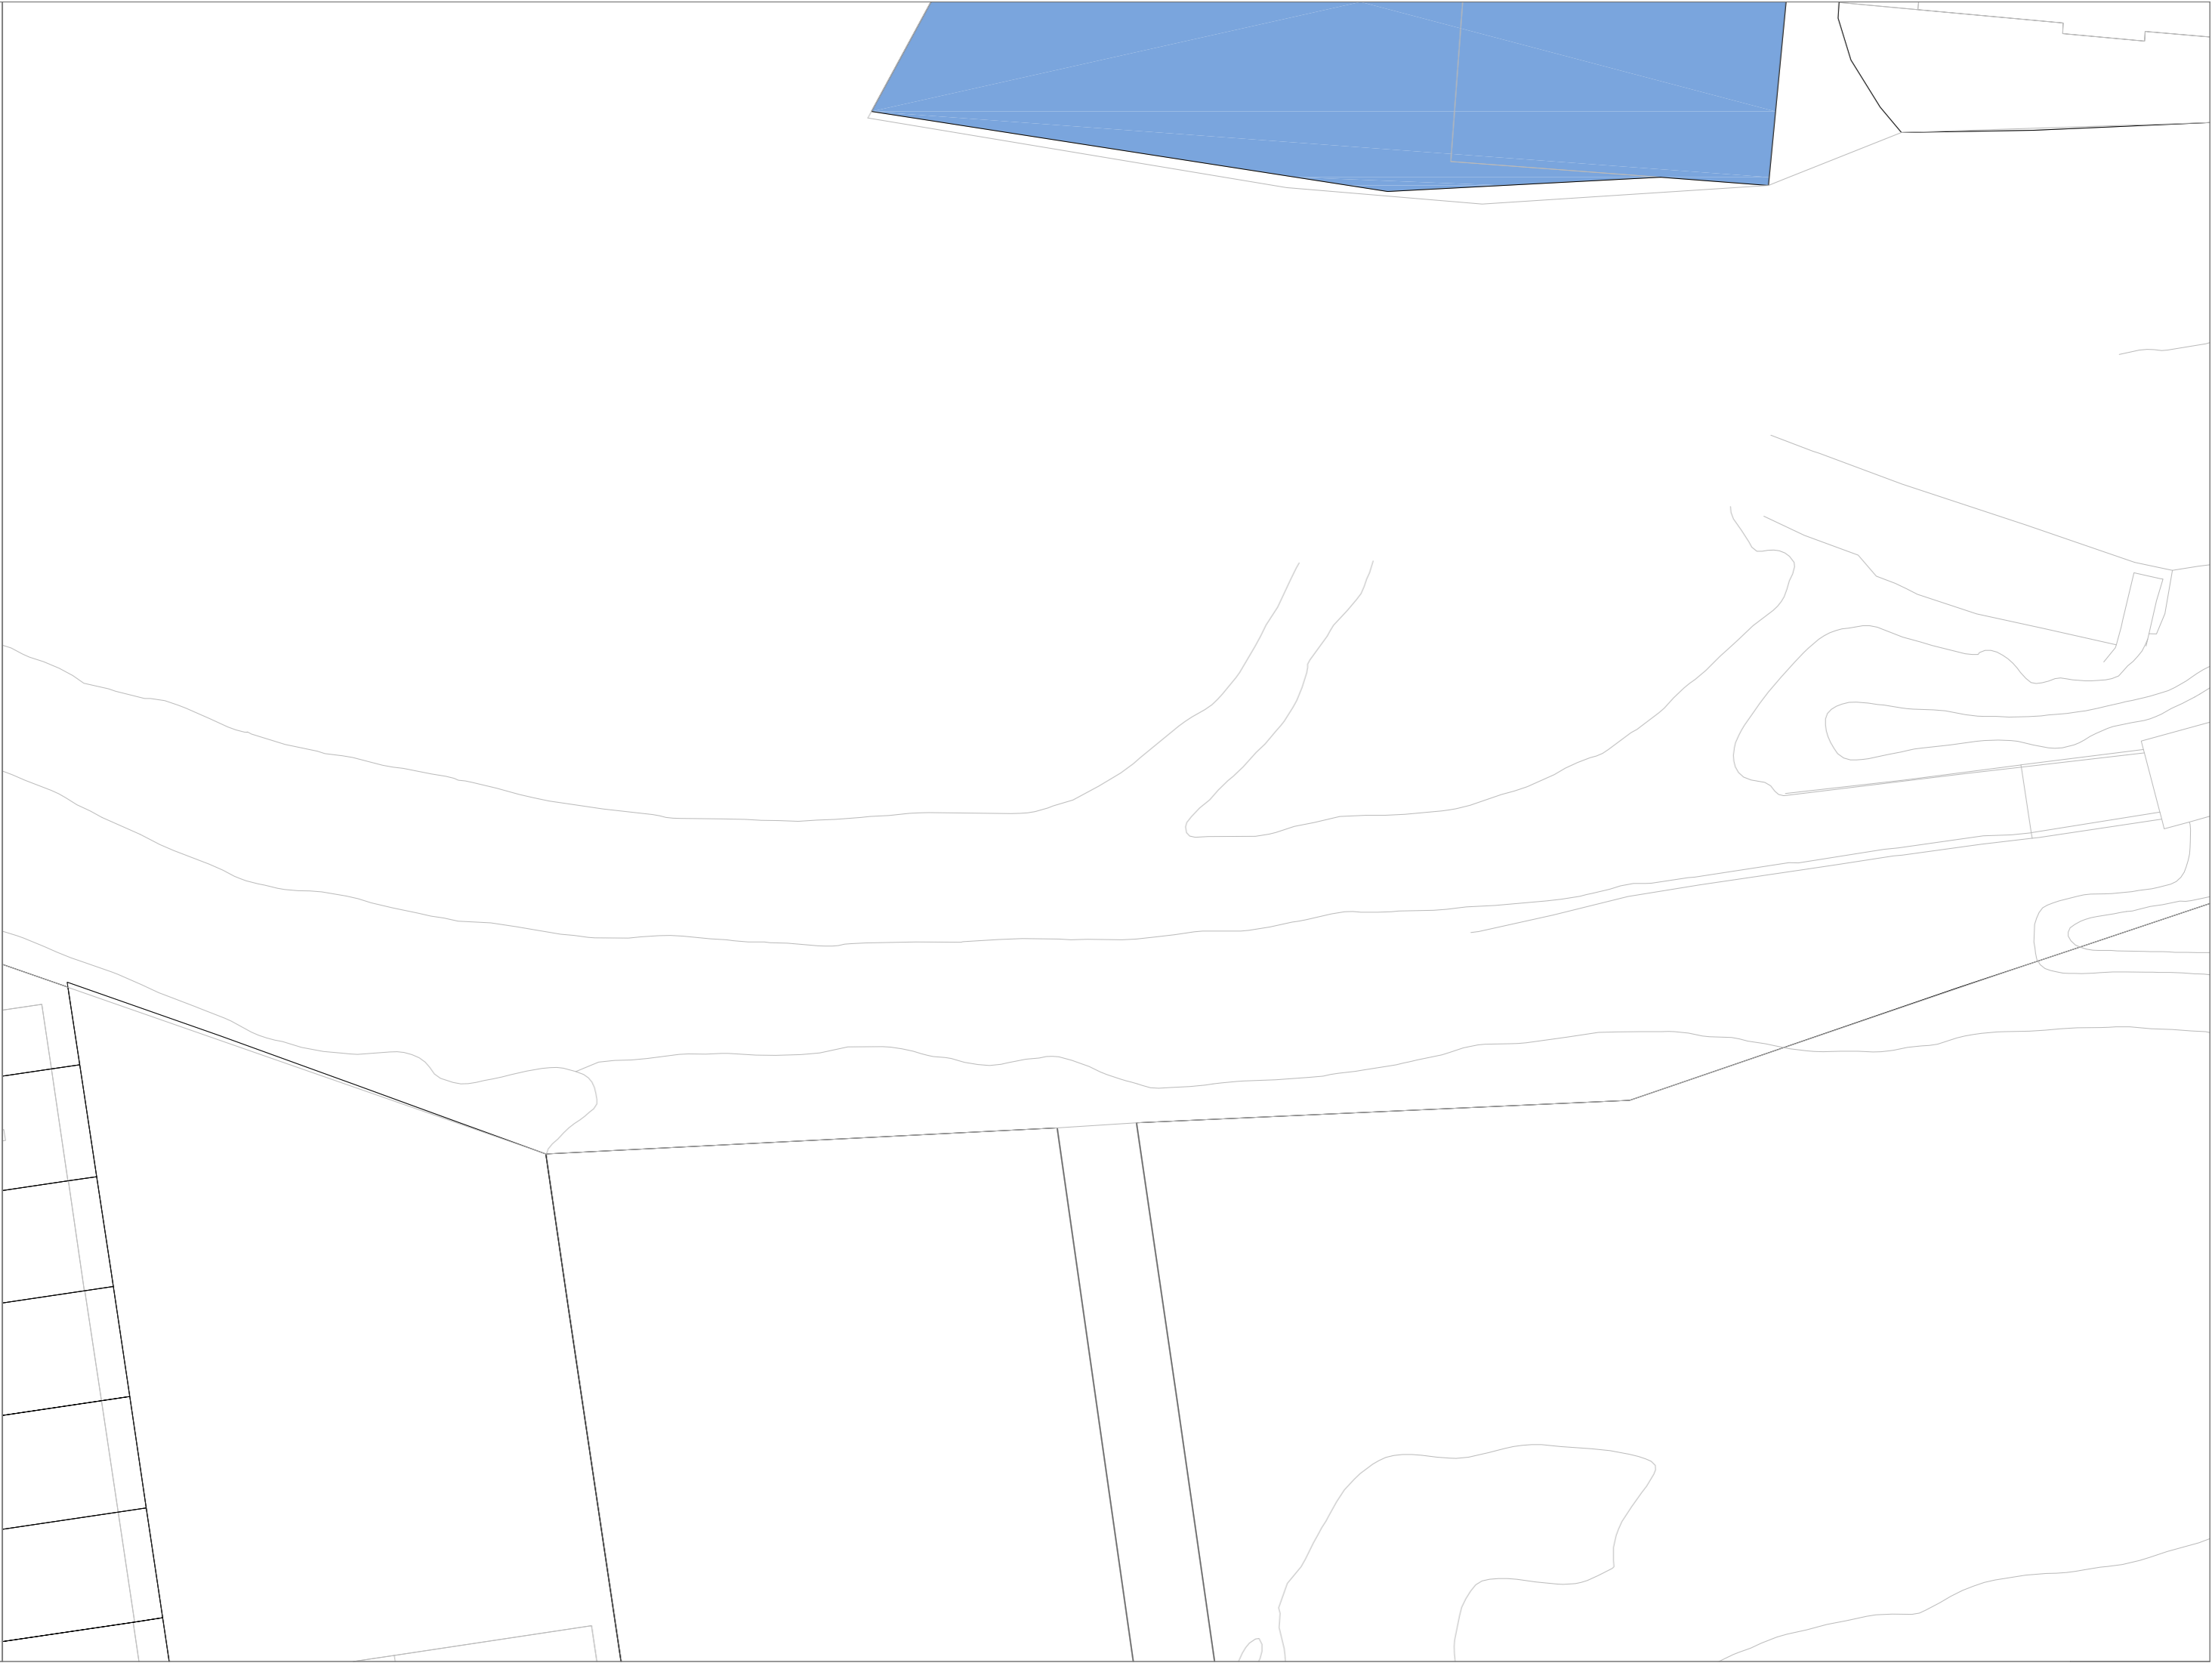

CUADRANTES PLANO ITE AÑO 2018

La Aguilera

	163	164
		166

Sinovas

	148
	149

La Calabaza

154	
157	158
	161

110

RIO DUERO

CALLE POSTAS

CALLE SANTA LUCIA

CALLE RICAPOS

CL MIRANDA DO DURO

15

CL BURGOS DE OSMA

CL BAJADO RIO DUERO

8

CL SAN GINES

13

20

19

CALLE CARDENAL CISNEROS

CALLE SAN ESTEBAN

GENIO Y SERI