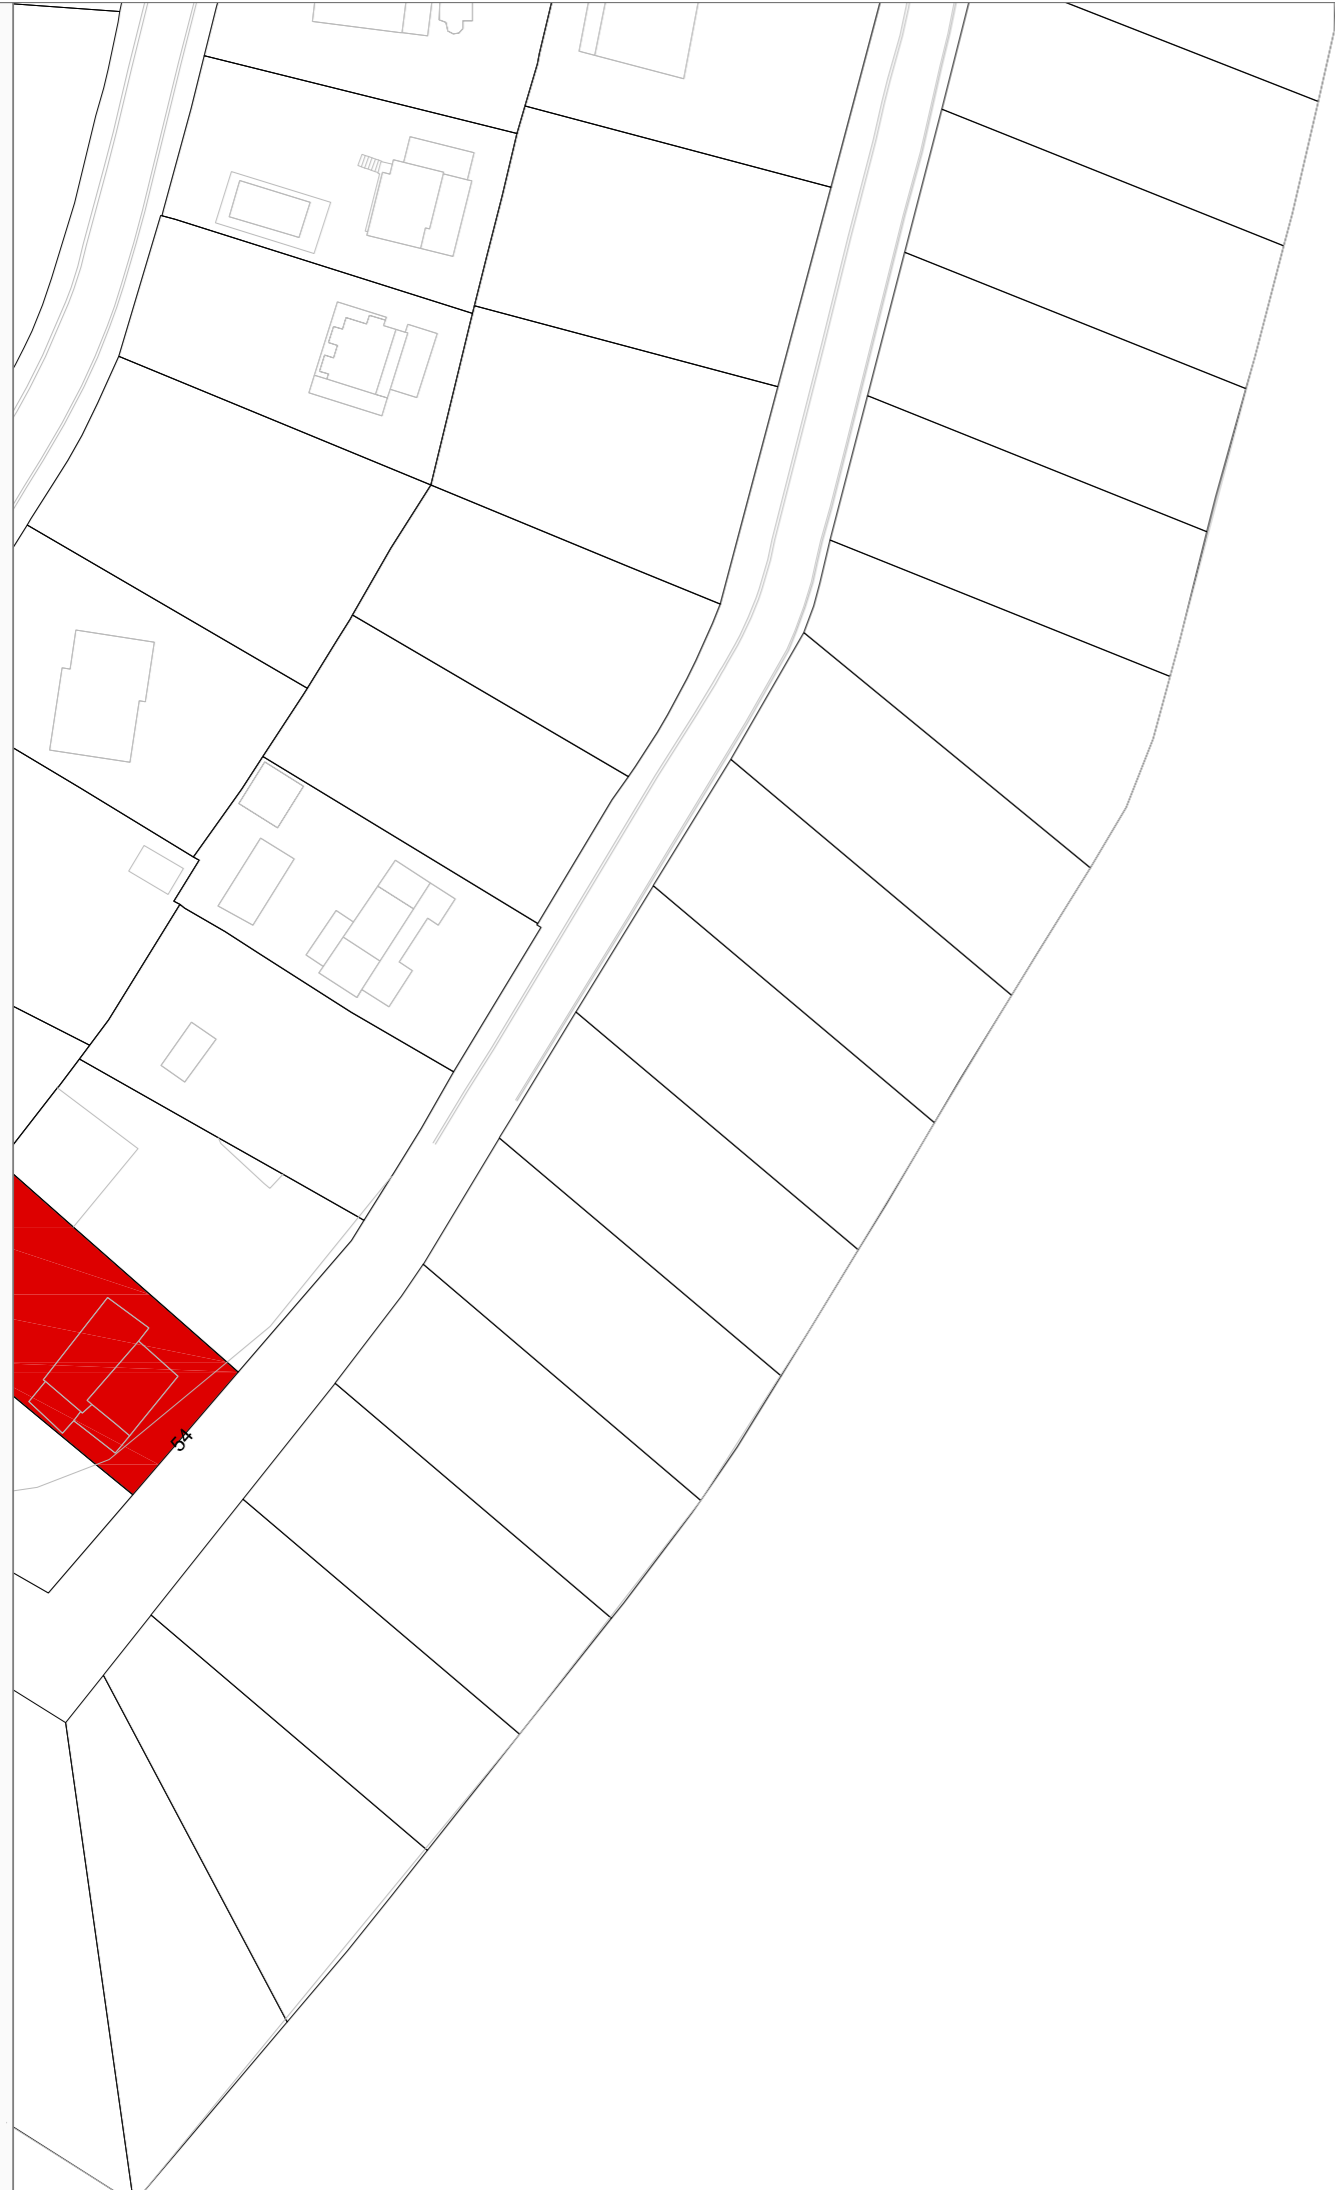

CUADRANTES PLANO ITE AÑO 2018

La Aguilera

	163	164
		166

Sinovas

	148
	149

La Calabaza

154	
157	158
	161

110

RIO DUERO

CALLE POSTAS

CALLE SANTA LUCIA

CALLE RICAPOS

CL MIRANDA DO DURO

15

CL BURGOS DE OSMA

CL BAJADO RIO DUERO

8

CL SAN GINES

13

20

19

CALLE CARDENAL CISNEROS

CALLE SAN ESTEBAN

GENIO Y SERI

CALLE B

9

7

20

20

CL EMPEDRADA

PZA. JARDINES DE DON DIEGO

54