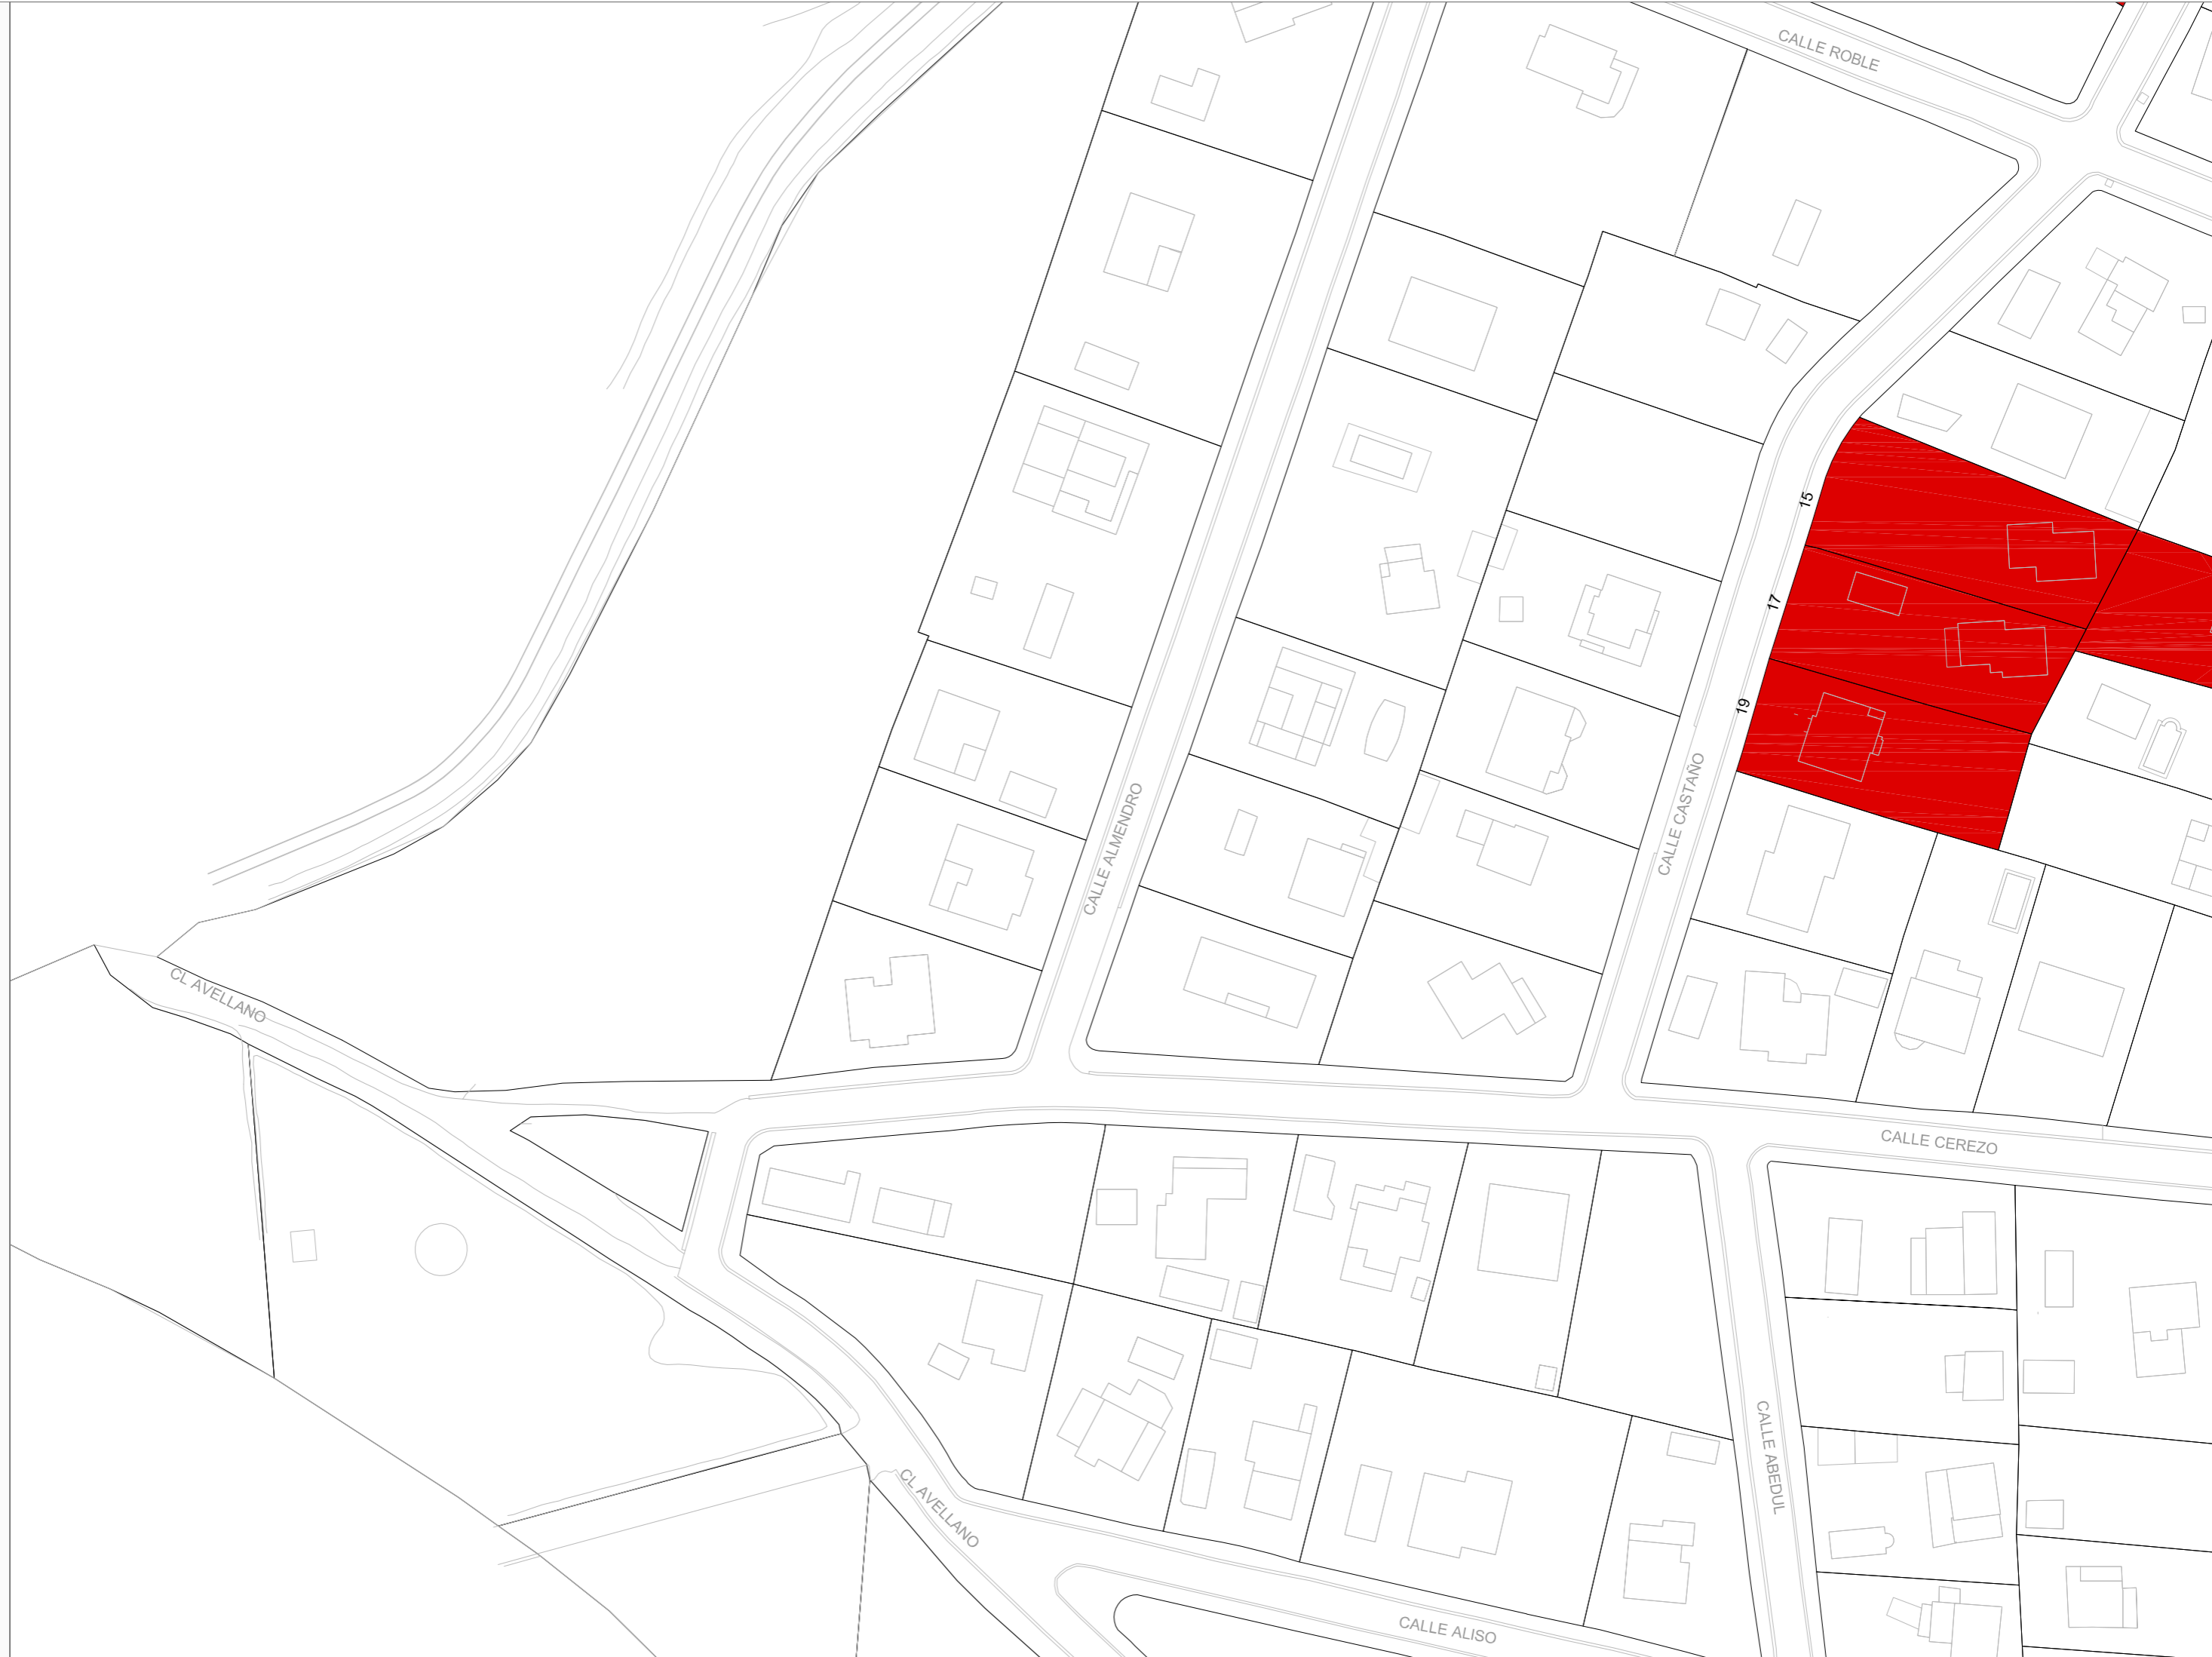

RIO DUERO

CALLE POSTAS

CALLE SANTA LUCIA

CALLE RICAPOS

CL MIRANDA DO DURO

15

CL BURGOS DE OSMA

CL BAJADO RIO DUERO

8

CL SAN GINES

13

20

19

CALLE CARDENAL CISNEROS

CALLE SAN ESTEBAN

GENIO Y SERI

CALLE B

9

7

20

20

CL EMPEDRADA

PZA. JARDINES DE DON DIEGO

54