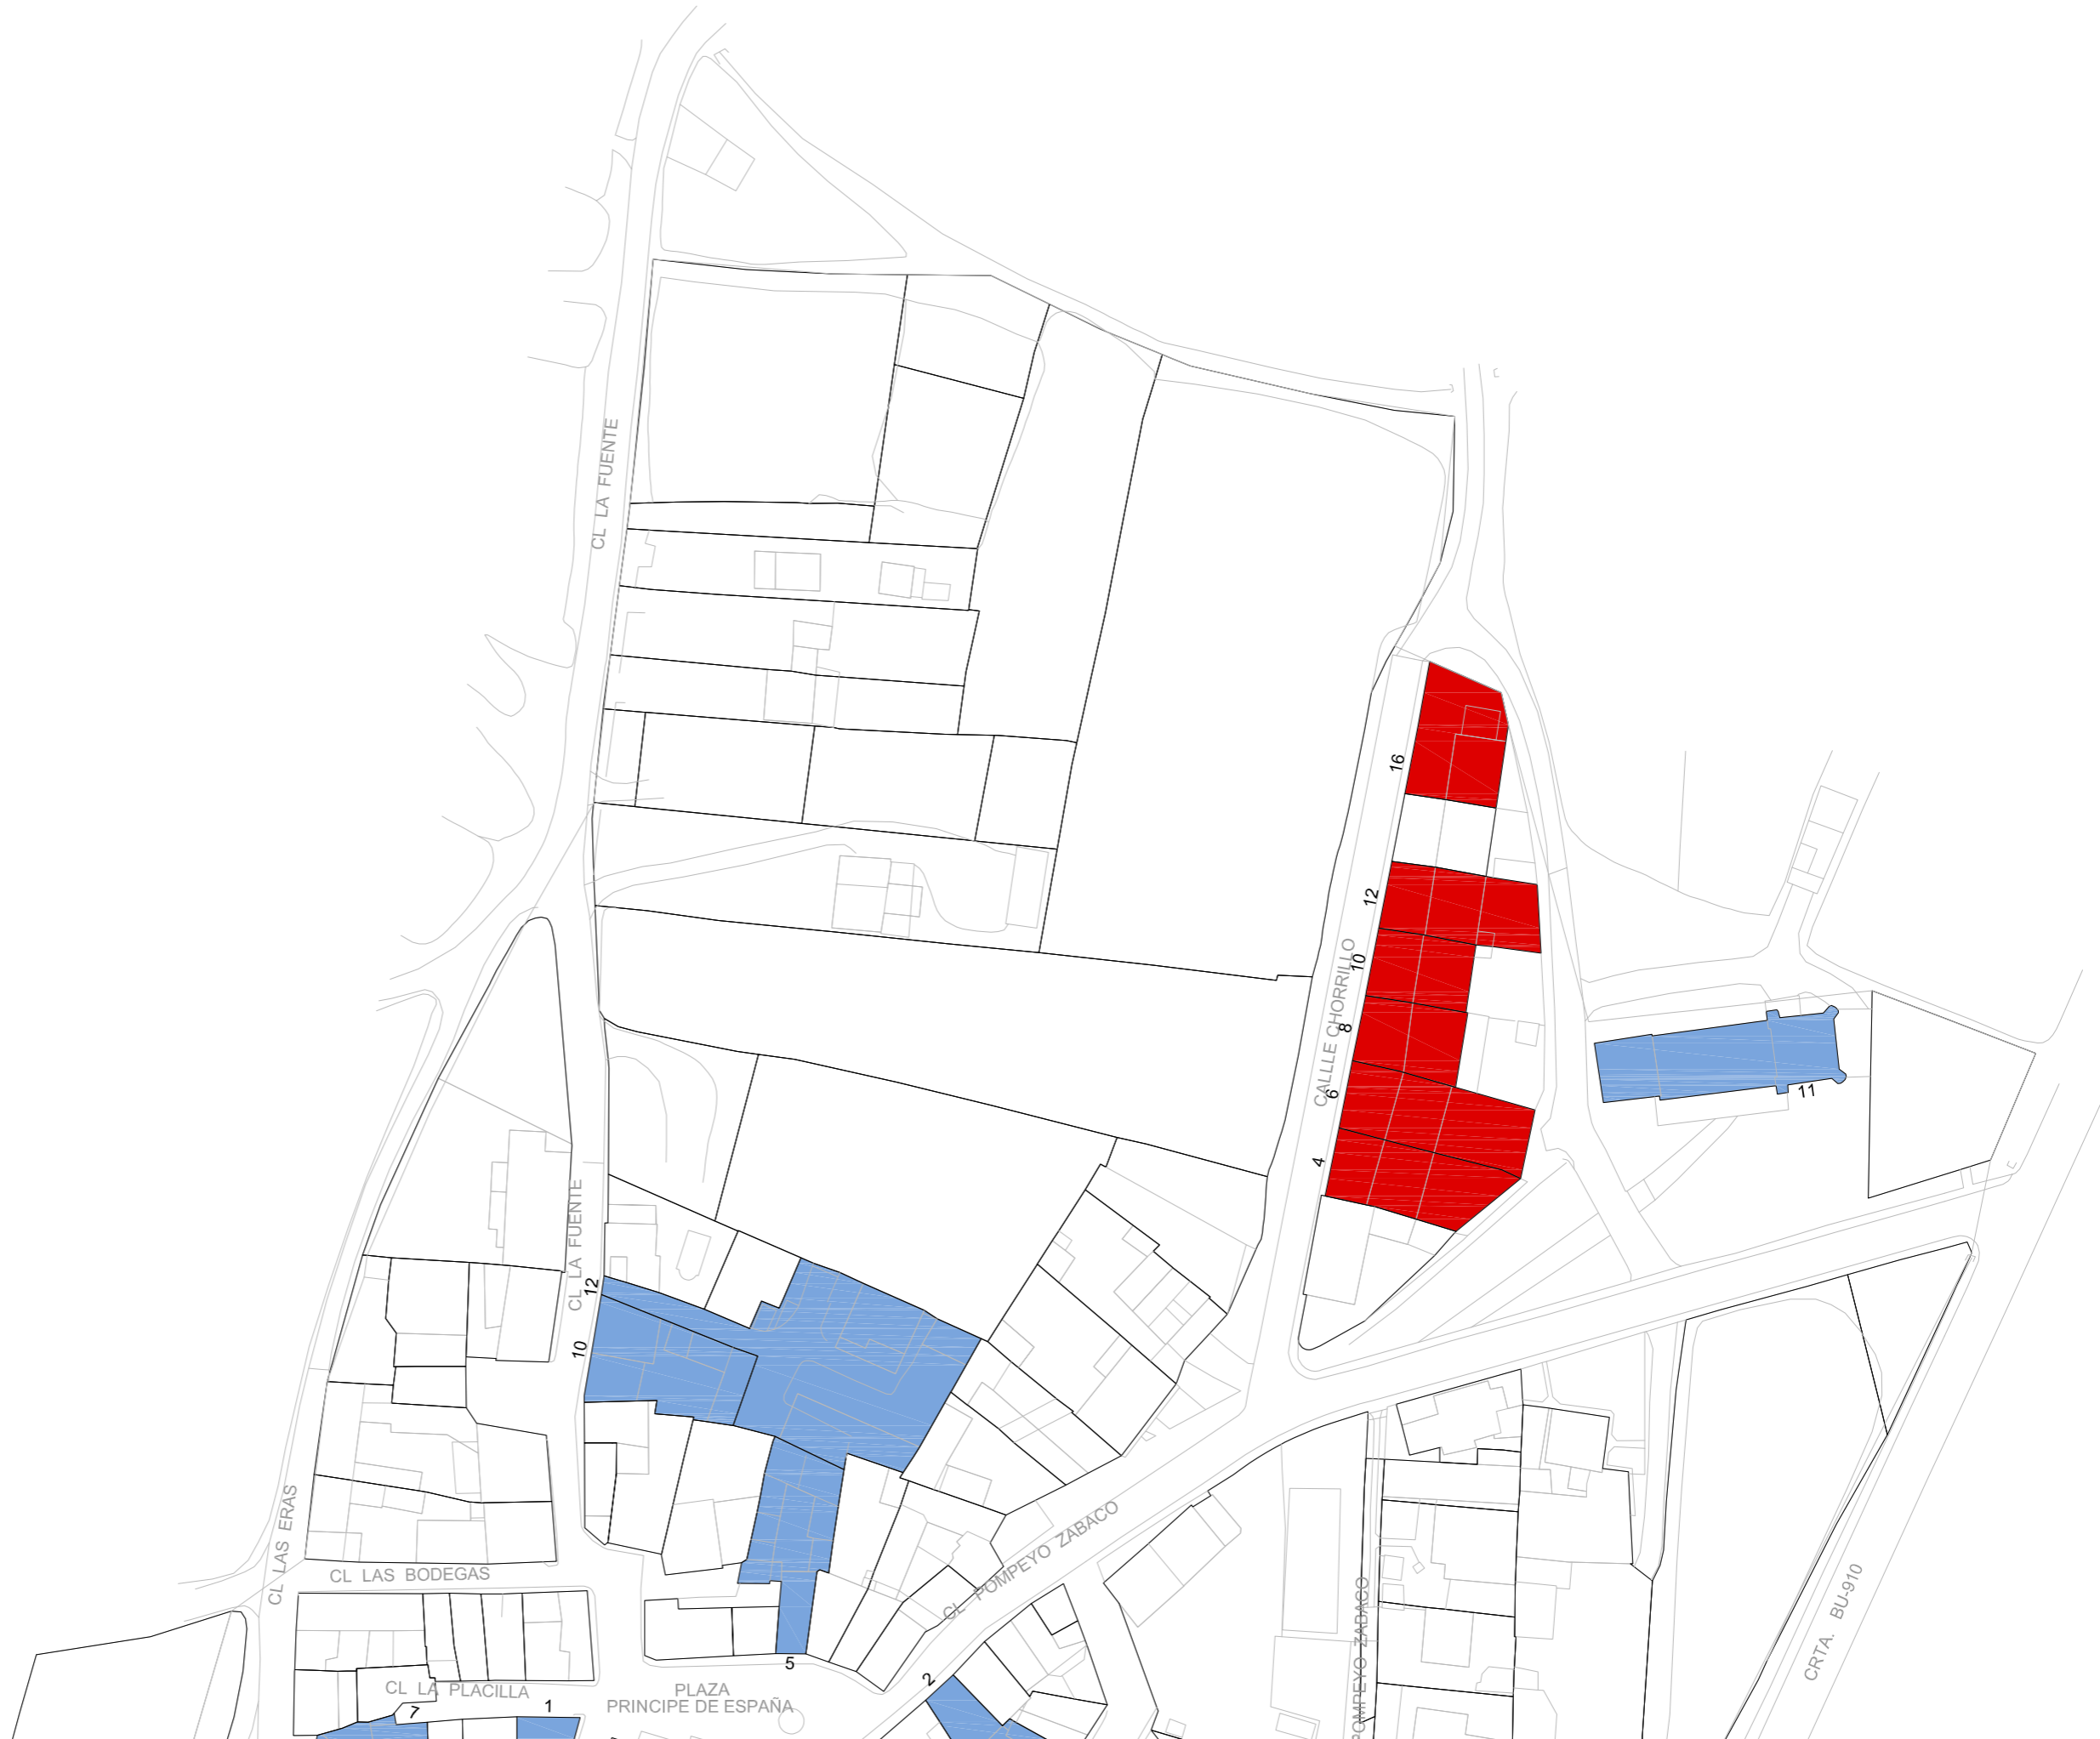

CUADRANTES PLANO ITE AÑO 2018

La Aguilera

	163	164
		166

Sinovas

	148
	149

La Calabaza

154	
157	158
	161

110

8

CL SAN GINES

13

20

19

CALLE CARDENAL CISNEROS

CALLE SAN ESTEBAN

GENIO Y SERI

CALLE B

9

7

20

20

CL EMPEDRADA

PZA. JARDINES DE DON DIEGO

54