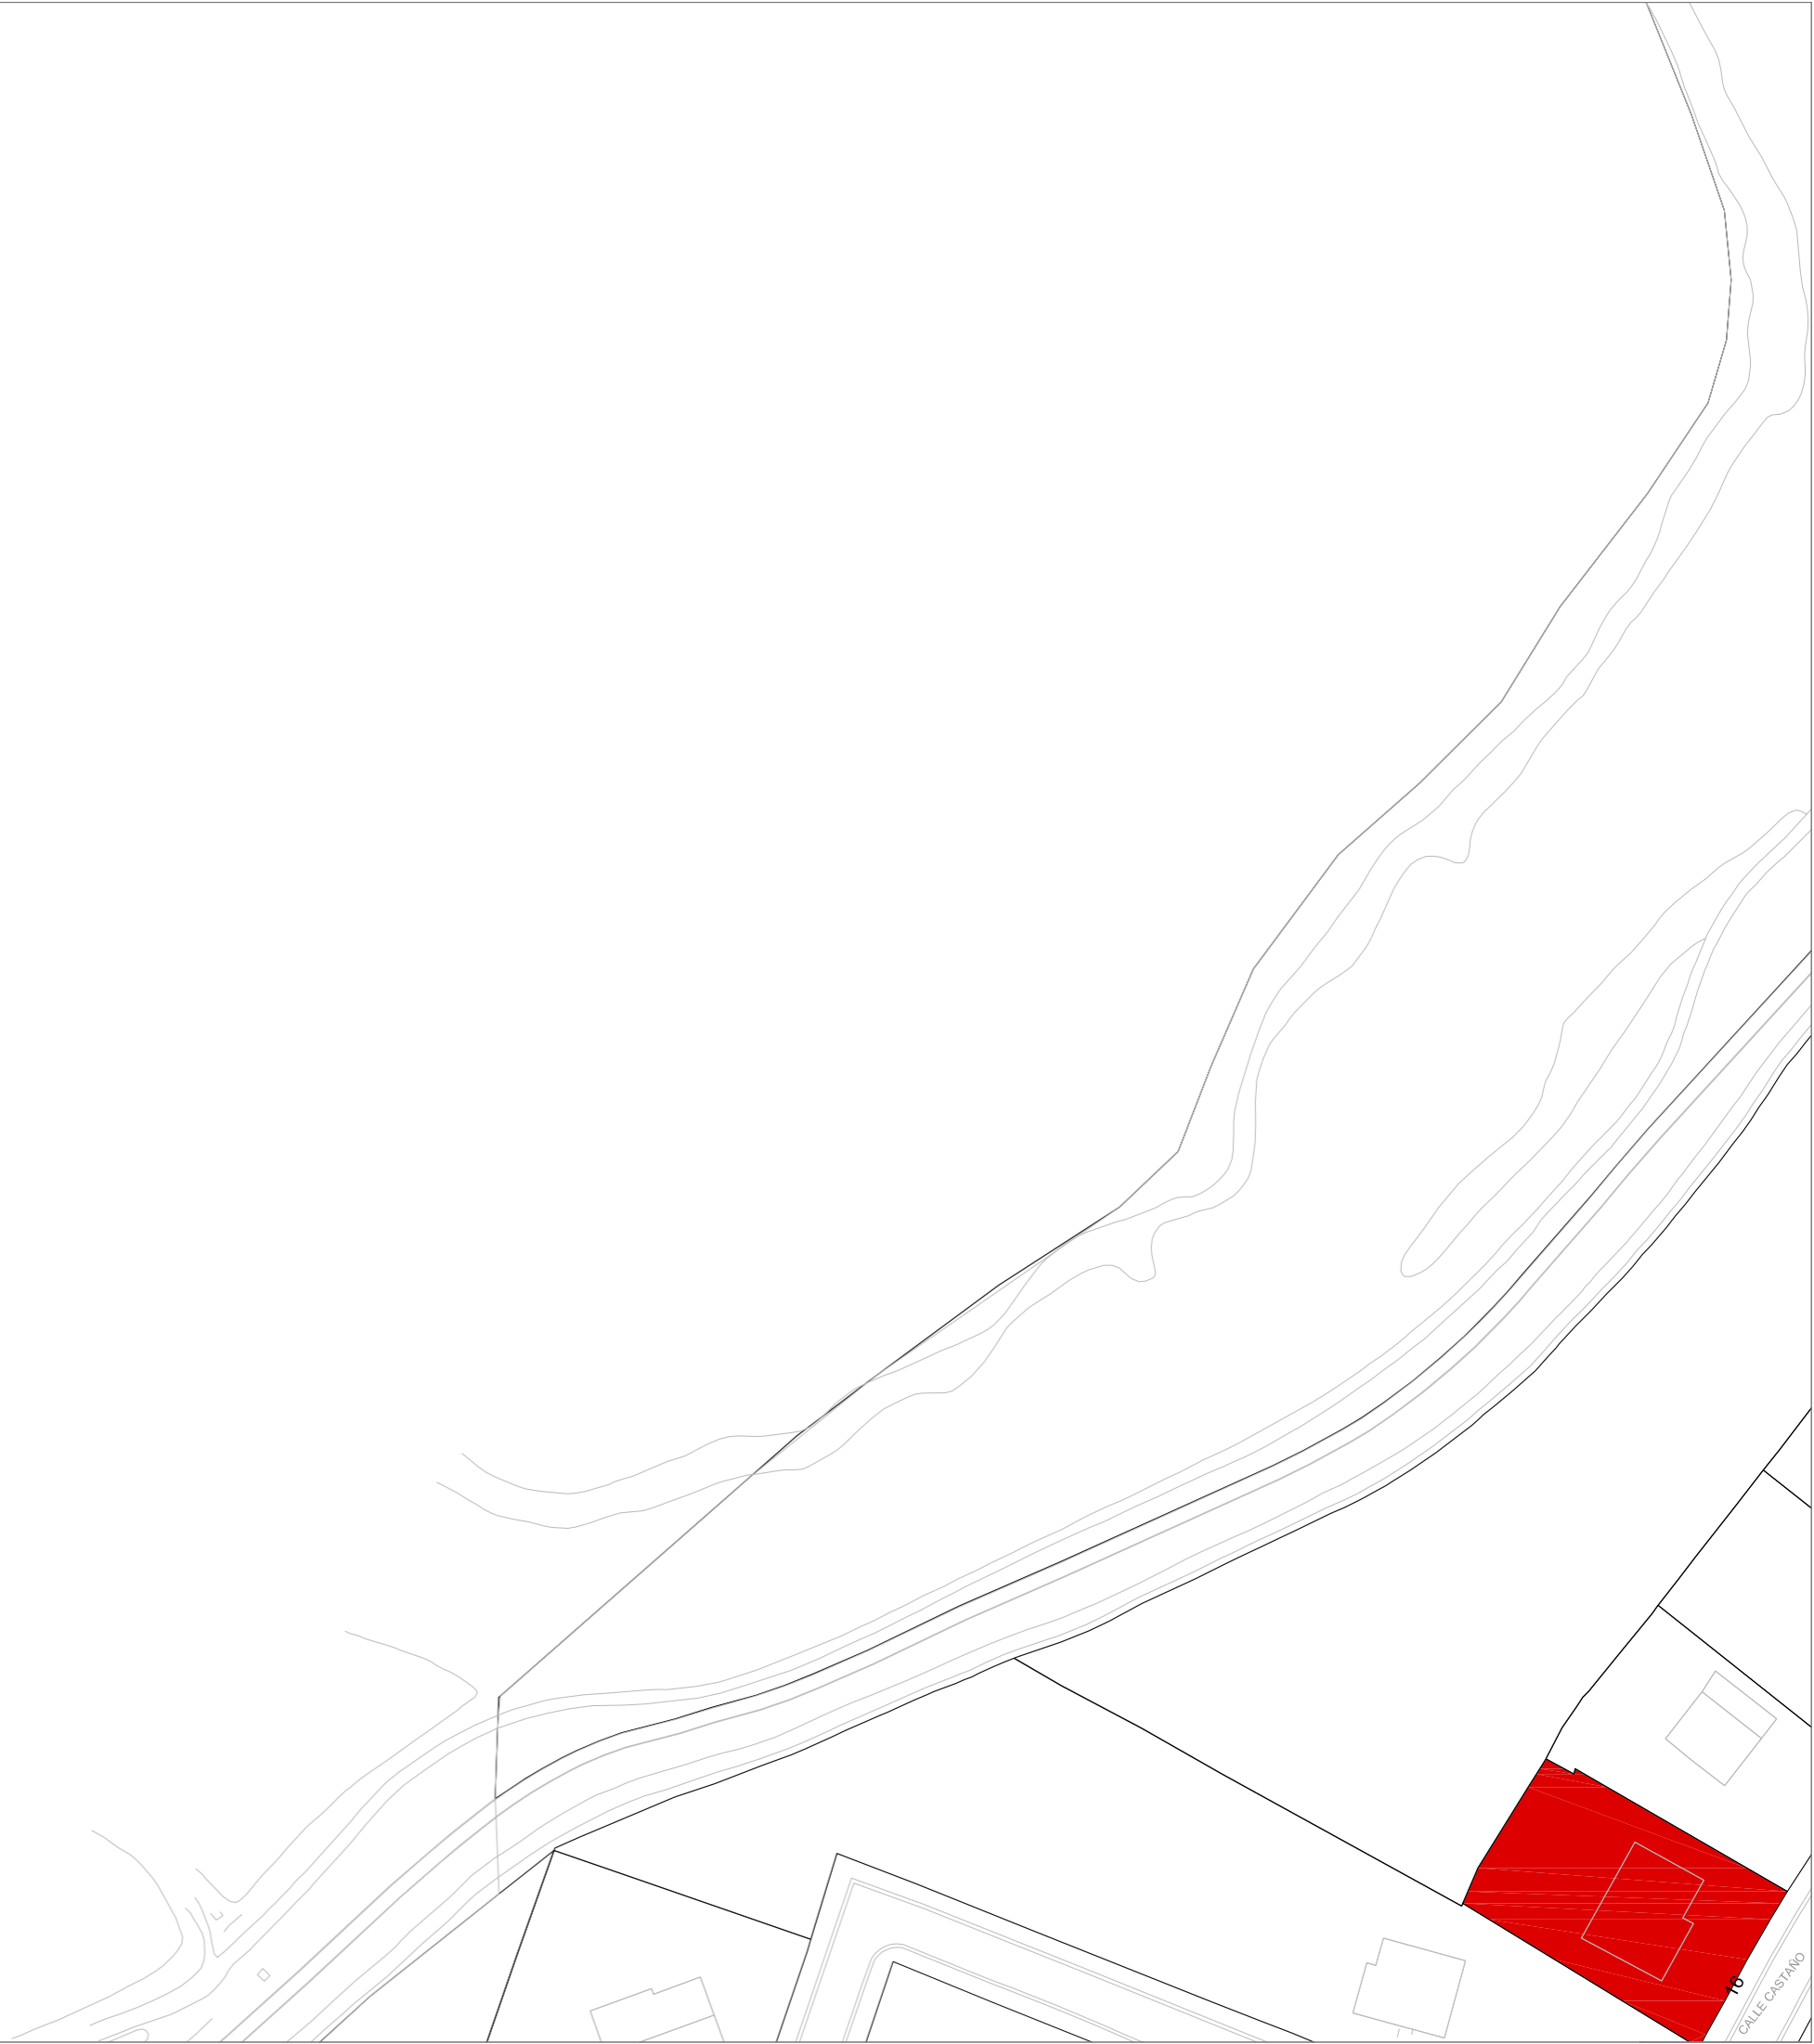

CUADRANTES PLANO ITE AÑO 2018

La Aguilera

	163	164
		166

Sinovas

	148
	149

La Calabaza

154	
157	158
	161

110

RIO DUERO

CALLE POSTAS

CALLE SANTA LUCIA

CALLE RICAPOS

CL MIRANDA DO DURO

15

CL BURGOS DE OSMA

CL BAJADO RIO DUERO

8

CL SAN GINES

13

20

19

CALLE CARDENAL CISNEROS

CALLE SAN ESTEBAN

GENIO Y SERI

CALLE B

9

7

20

20

CL EMPEDRADA

PZA. JARDINES DE DON DIEGO

54