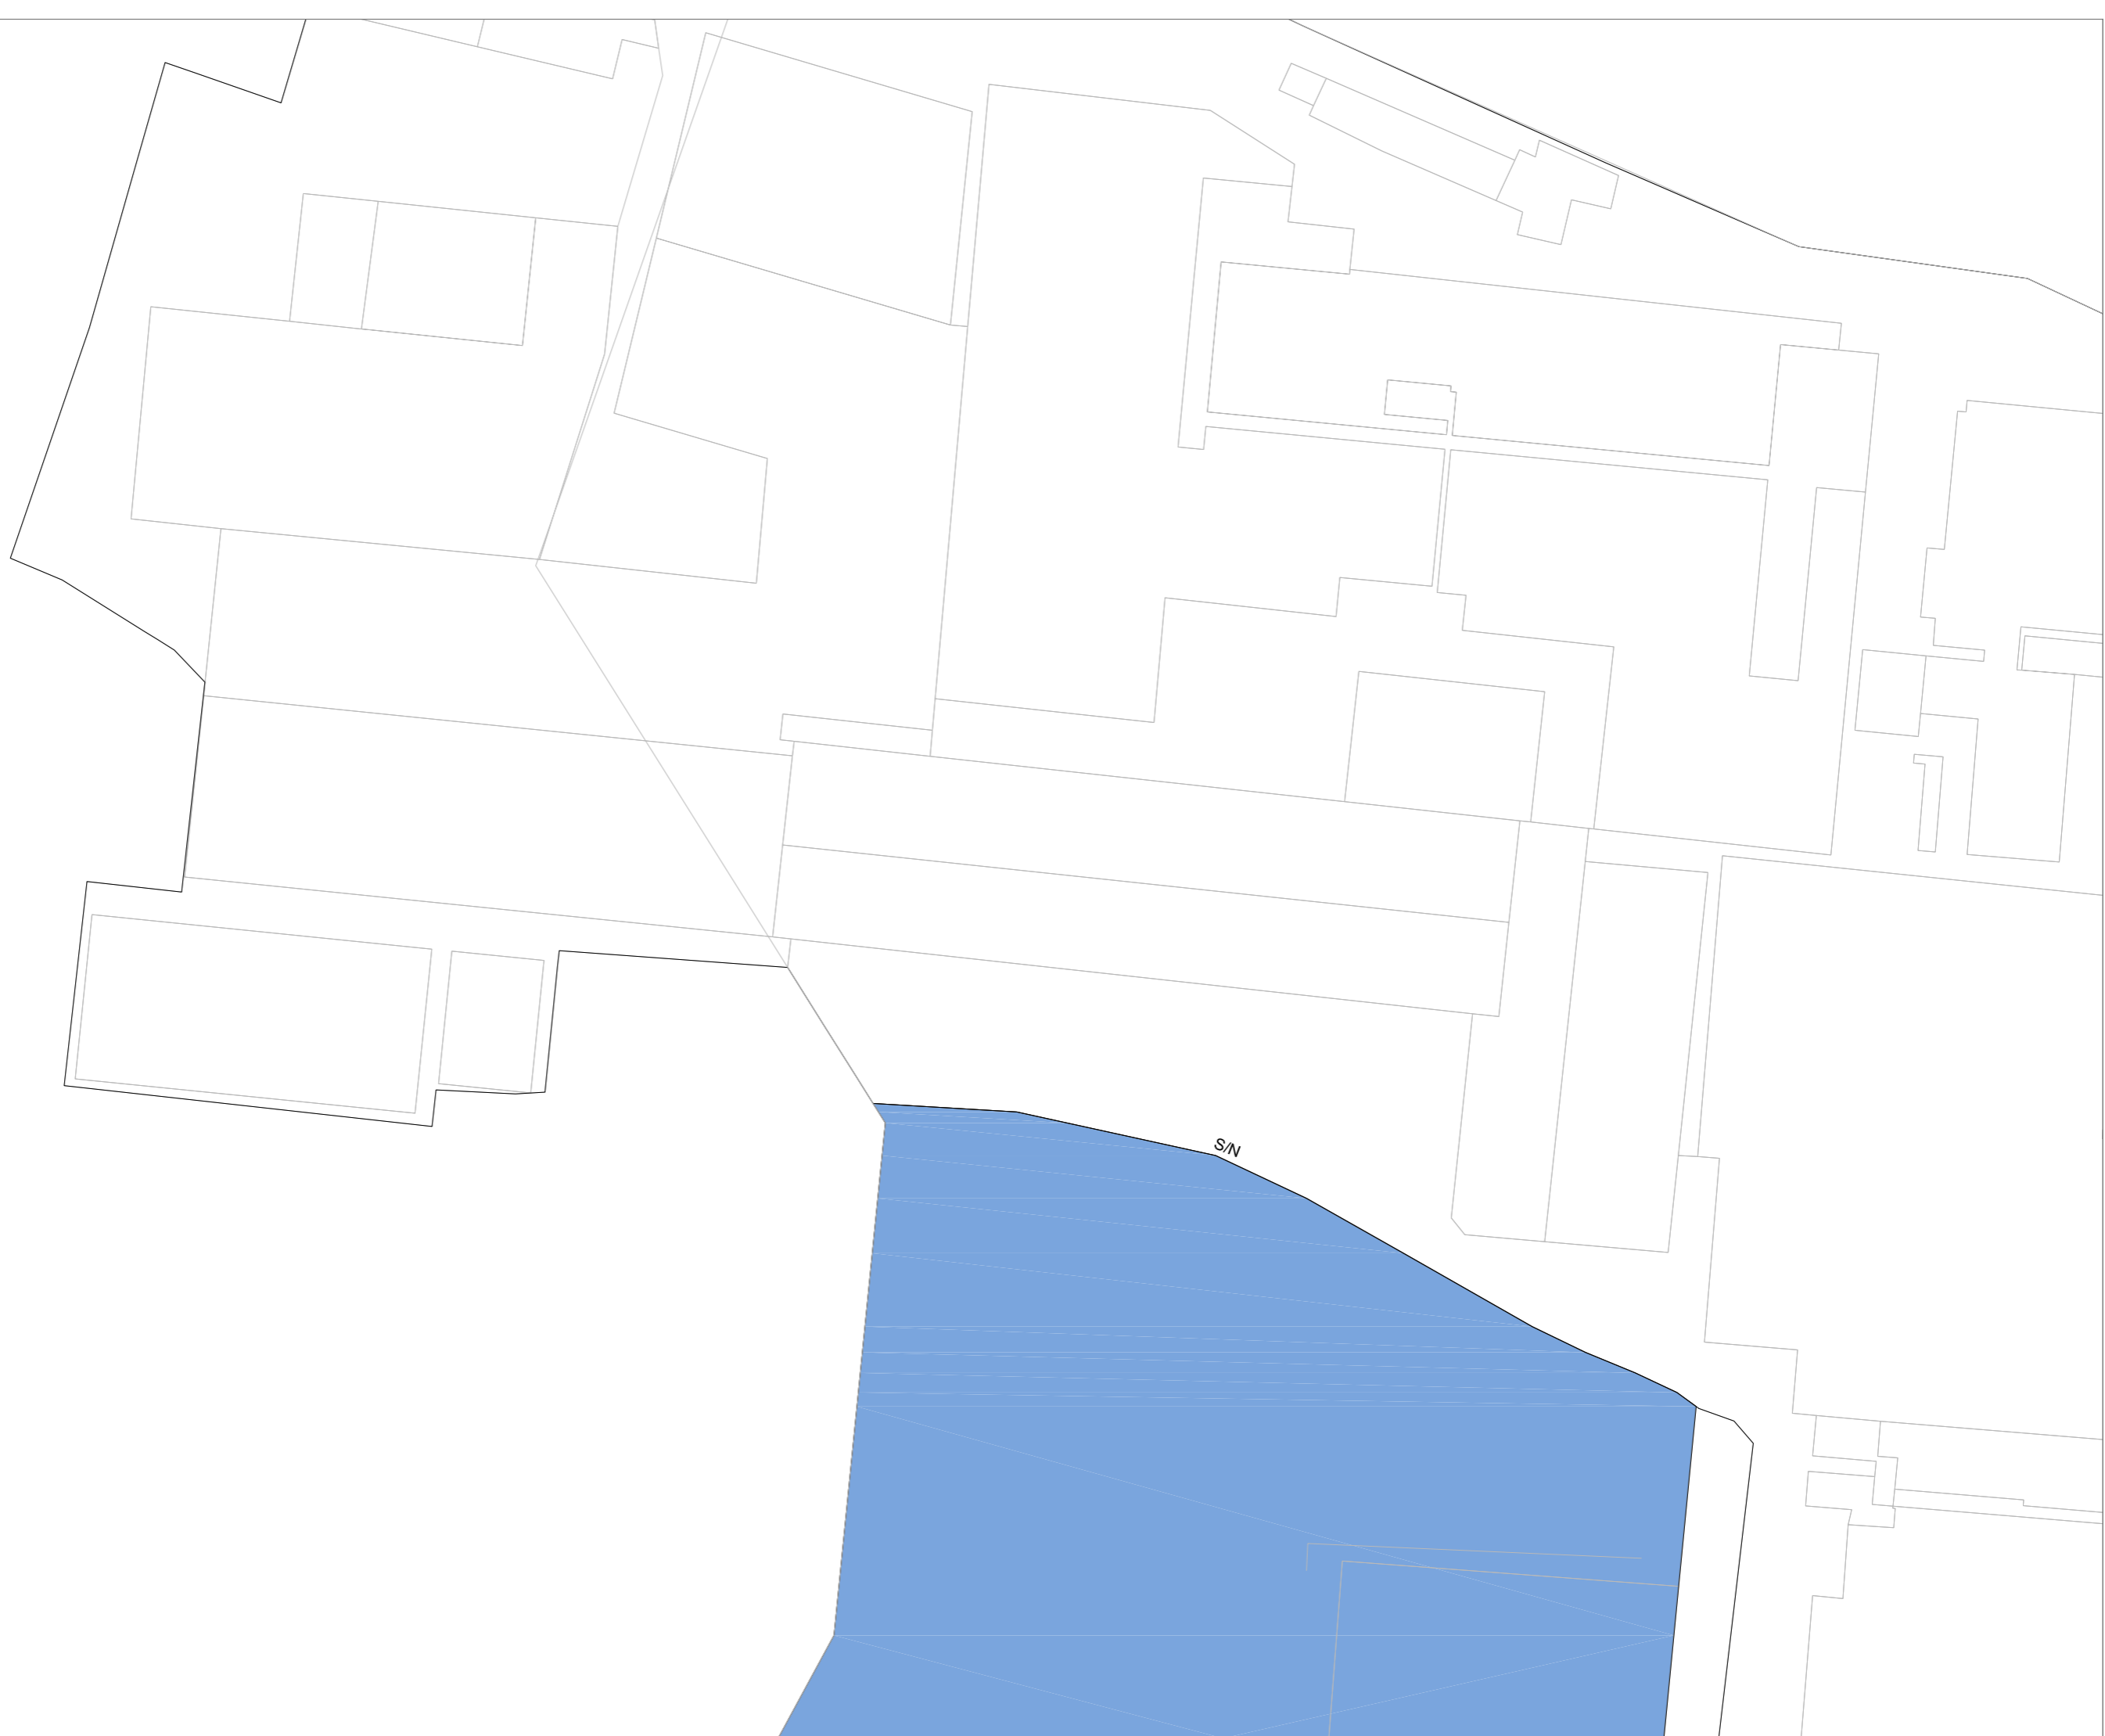

CUADRANTES PLANO ITE AÑO 2018

La Aguilera

	163	164
		166

Sinovas

	148
	149

La Calabaza

154	
157	158
	161

110

RIO DUERO

CALLE POSTAS

CALLE SANTA LUCIA

CALLE RICAPOS

CL MIRANDA DO DURO

15

CL BURGOS DE OSMA

CL BAJADO RIO DUERO

8

CL SAN GINES

13

20

19

CALLE CARDENAL CISNEROS

CALLE SAN ESTEBAN

GENIO Y SERI

CALLE B

9

7

20

20

CL EMPEDRADA

PZA. JARDINES DE DON DIEGO

54